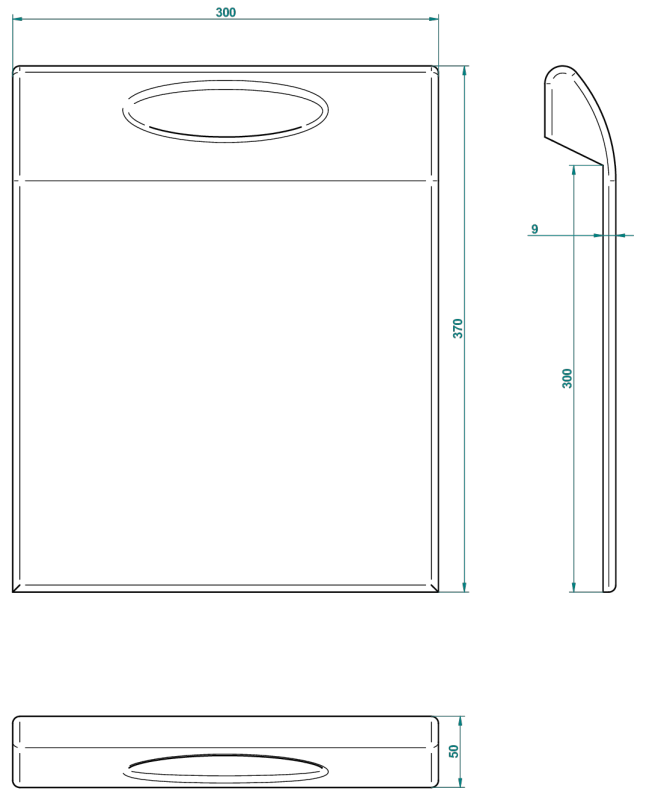

ACCESORIOS

B16-P107

Almohada 35 x 40 cm, h. 5,5 cm, blanca

64198

11/09/2017

CARACTERÍSTICAS

- Accesorios
- Almohada 35 x 40 cm, h. 5,5 cm, blanca

ACABADOS DISPONIBLES

*** - A00