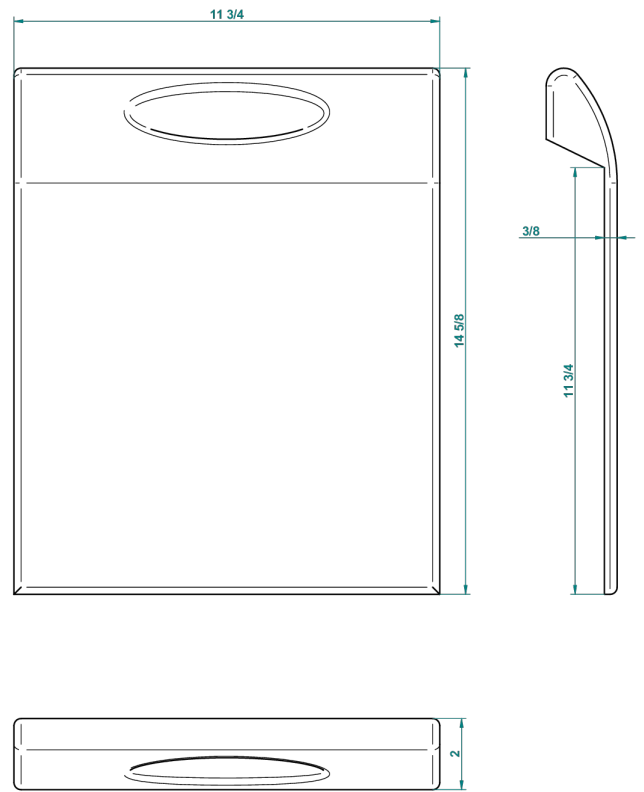

# ACCESORIOS

B16-P107

Almohada 35 x 40 cm, h. 5,5 cm, blanca

64198

11/09/2017

## CARACTERÍSTICAS

- Accesorios
- Almohada 35 x 40 cm, h. 5,5 cm, blanca