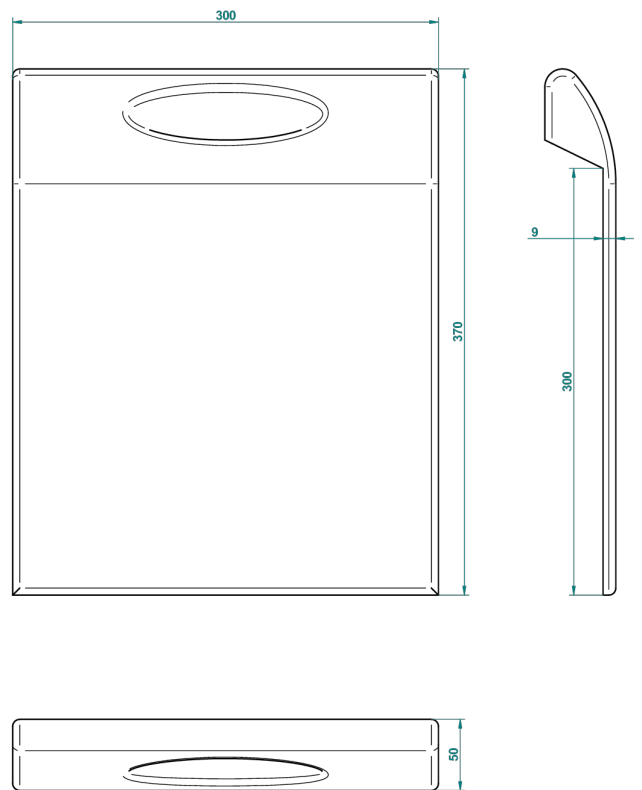

ACCESORIOS

B16-P107

Almohada 35 x 40 cm, h. 5,5 cm, blanca

THG[®]
PARIS

64198

11/09/2017

CARACTERÍSTICAS

- Accesorios
- Almohada 35 x 40 cm, h. 5,5 cm, blanca