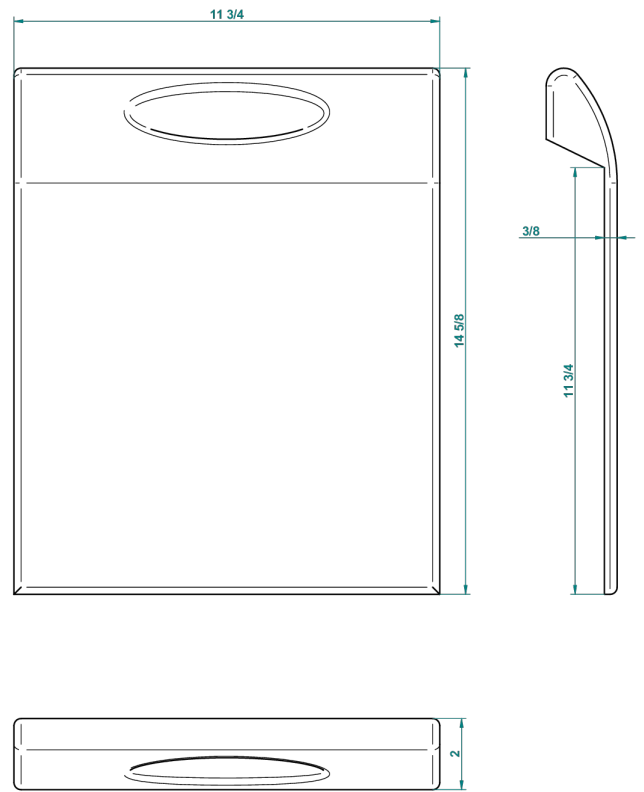

ACCESORIOS

B16-P107

Almohada 35 x 40 cm, h. 5,5 cm, blanca

64198

11/09/2017

CARACTERÍSTICAS

- Accesorios
- Almohada 35 x 40 cm, h. 5,5 cm, blanca

ACABADOS DISPONIBLES

*** - A00