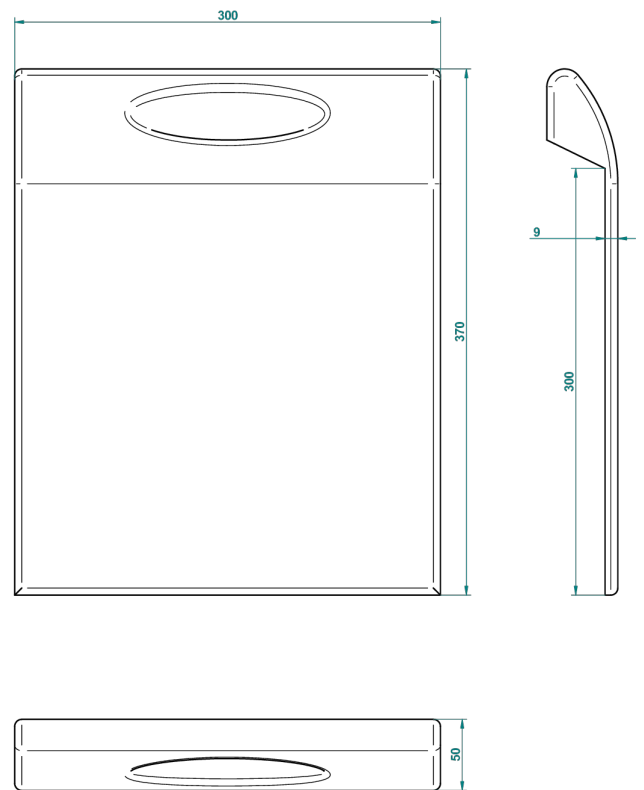

ACCESORIOS

B16-P107

Almohada 35 x 40 cm, h. 5,5 cm, blanca

THG[®]
PARIS

64198

11/09/2017

CARACTERÍSTICAS

- Accesorios
- Almohada 35 x 40 cm, h. 5,5 cm, blanca