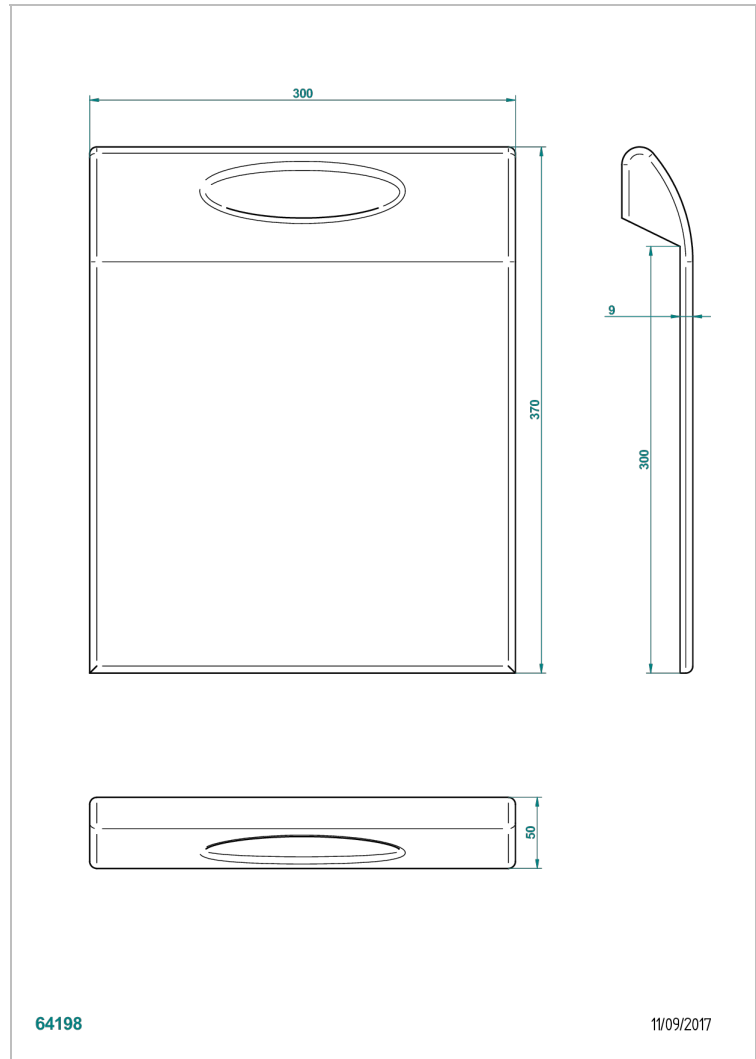

ACCESSORIES

B16-P107

Polyurethane gel headrest 35 x 40 cm, h. 5,5 cm,, white

64198

11/09/2017

CHARACTERISTIC

- Accessories
- Polyurethane gel headrest 35 x 40 cm, h. 5,5 cm,, white

AVAILABLE FINITIONS

*** - A00