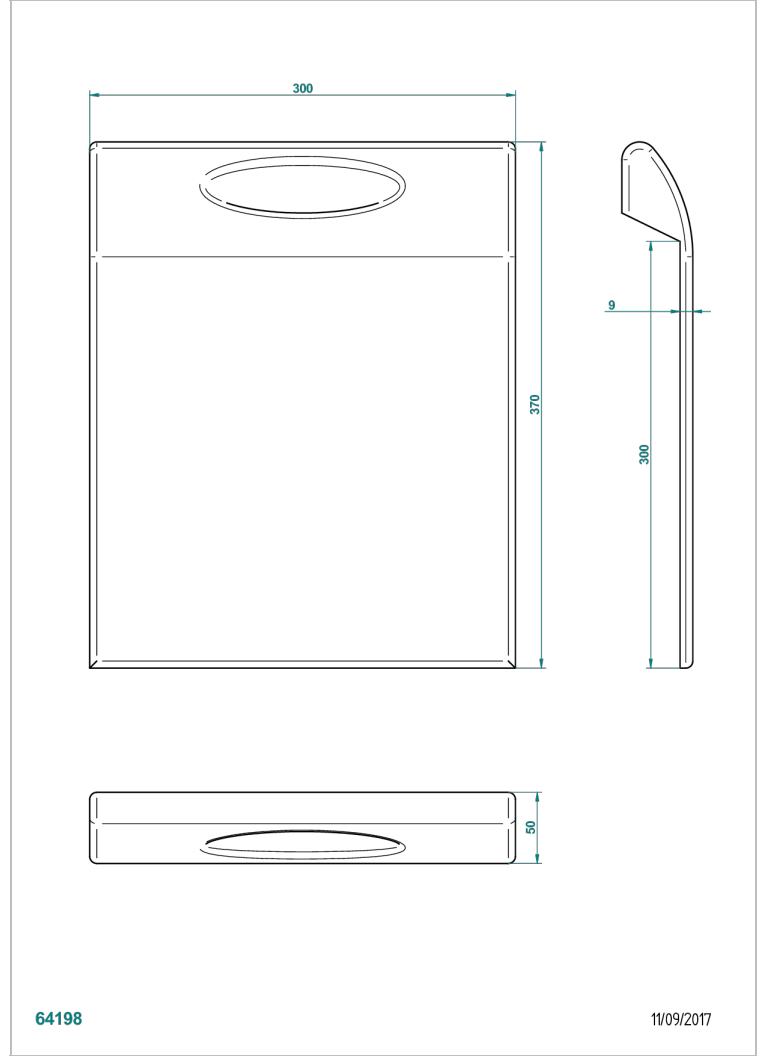

# ACCESSORIES

B16-P107

聚氨酯头垫, 35\*40厘米, 高5.5厘米, 白色

## 特色

- Accessories
- 聚氨酯头垫, 35\*40厘米, 高5.5厘米, 白色