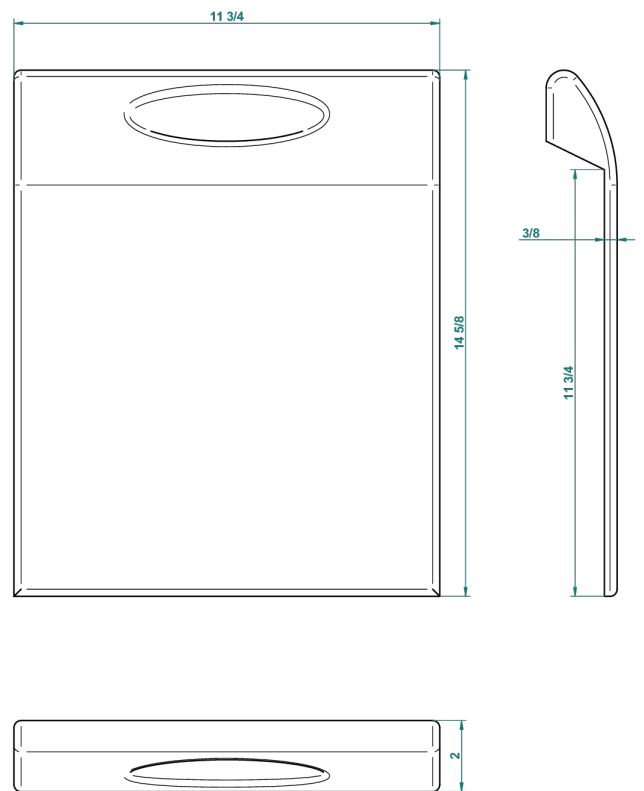

ACCESORIOS

B16-P107

Almohada 35 x 40 cm, h. 5,5 cm, blanca

THG[®]
PARIS

64198

11/09/2017

CARACTERÍSTICAS

- Accesorios
- Almohada 35 x 40 cm, h. 5,5 cm, blanca