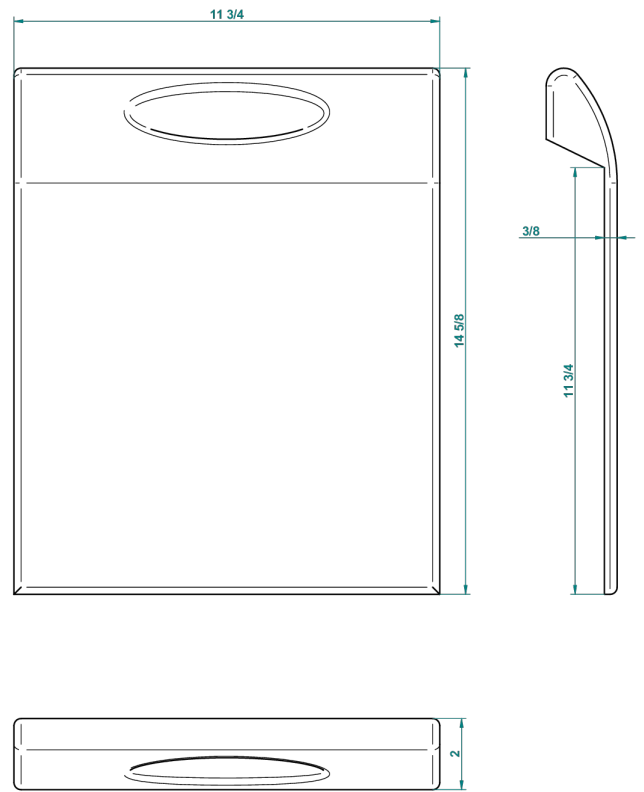

ACCESSORIES

B16-P107

Polyurethane gel headrest 35 x 40 cm, h. 5,5 cm,, white

64198

11/09/2017

CHARACTERISTIC

- Accessories
- Polyurethane gel headrest 35 x 40 cm, h. 5,5 cm,, white

AVAILABLE FINITIONS

*** - A00