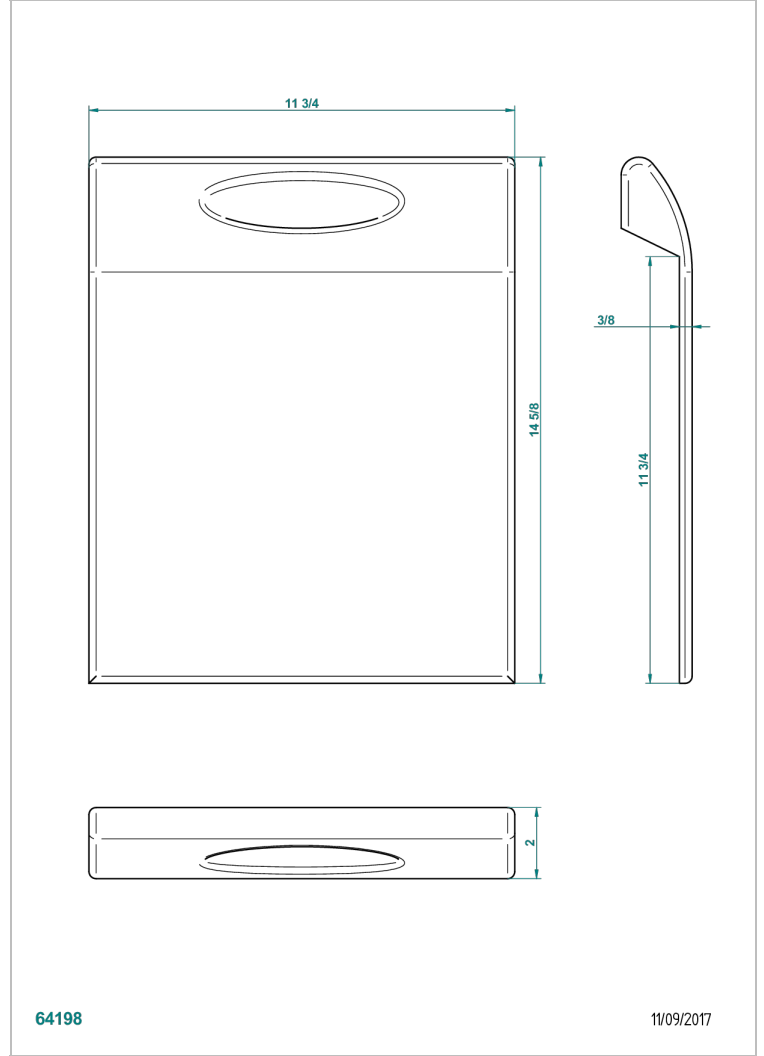

# ACCESSORIES

B16-P107

聚氨酯头垫, 35\*40厘米, 高5.5厘米, 白色

64198

11/09/2017

## 特色

- Accessories
- 聚氨酯头垫, 35\*40厘米, 高5.5厘米, 白色