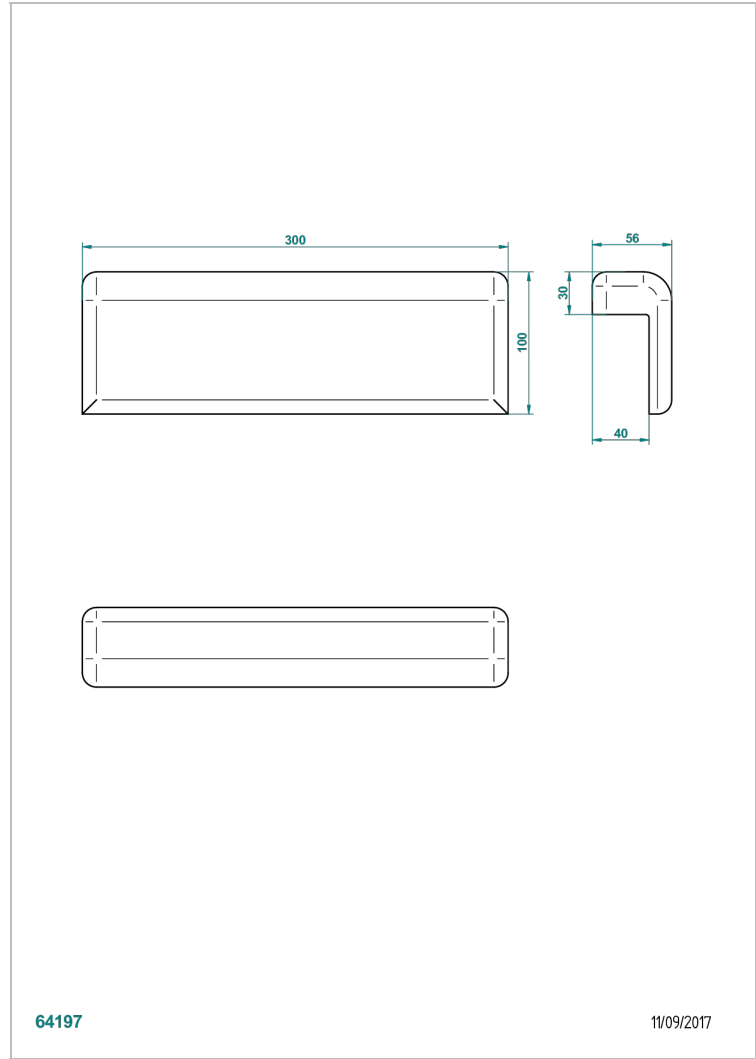

ACCESSORIES

B16-P106

Polyurethane gel headrest 30 x 7 cm, h. 2 cm, white

64197

11/09/2017

CHARACTERISTIC

- Accessories
- Polyurethane gel headrest 30 x 7 cm, h. 2 cm, white

AVAILABLE FINITIONS

*** - A00