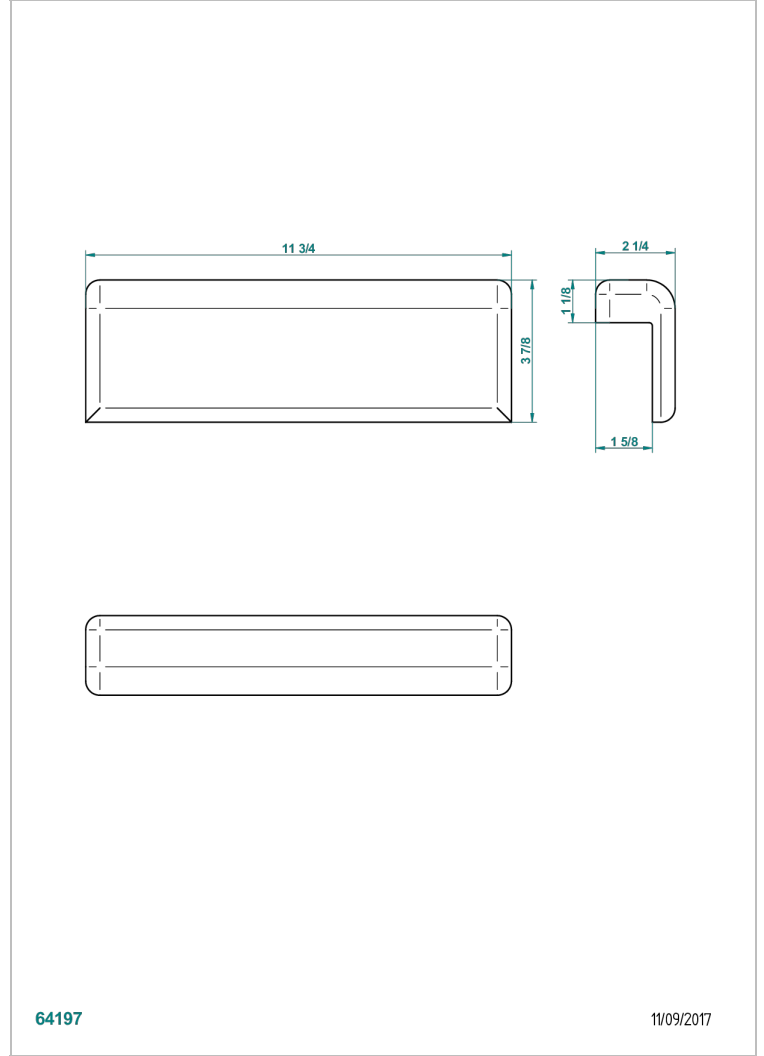

# ACCESORIOS

B16-P106

Almohada 30 x 7 cm, h. 2 cm, blanca

64197

11/09/2017

## CARACTERÍSTICAS

- Accesorios
- Almohada 30 x 7 cm, h. 2 cm, blanca