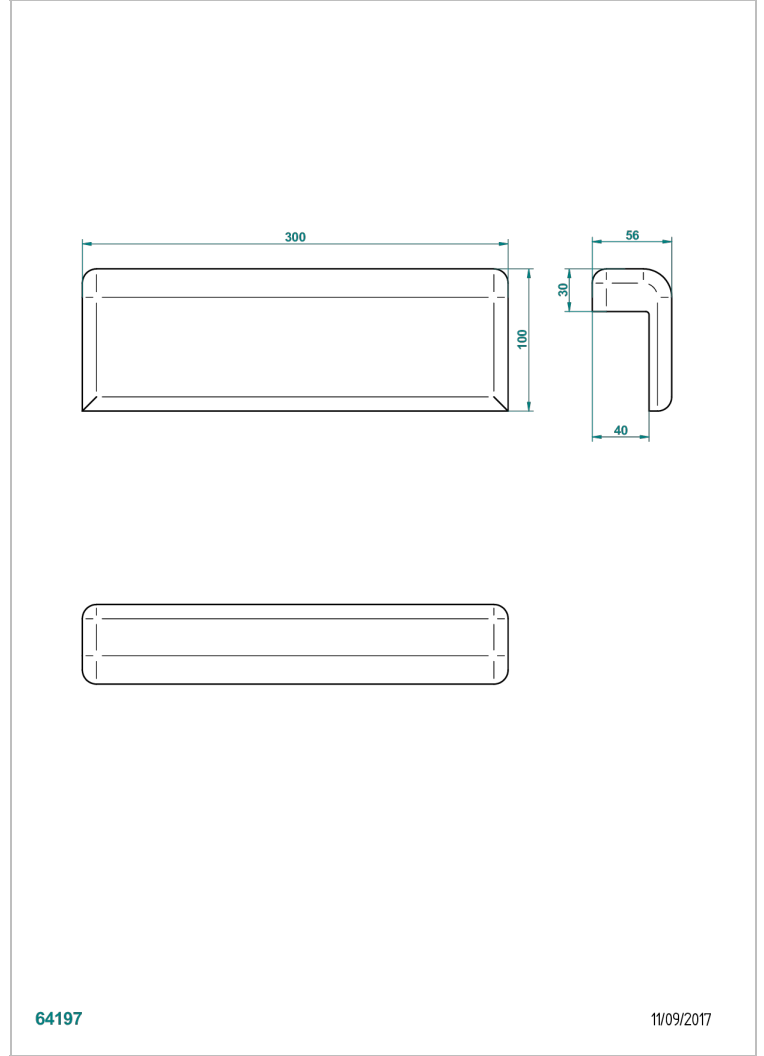

ACCESORIOS

B16-P106

Almohada 30 x 7 cm, h. 2 cm, blanca

64197

11/09/2017

CARACTERÍSTICAS

- Accesorios
- Almohada 30 x 7 cm, h. 2 cm, blanca

ACABADOS DISPONIBLES

*** - A00