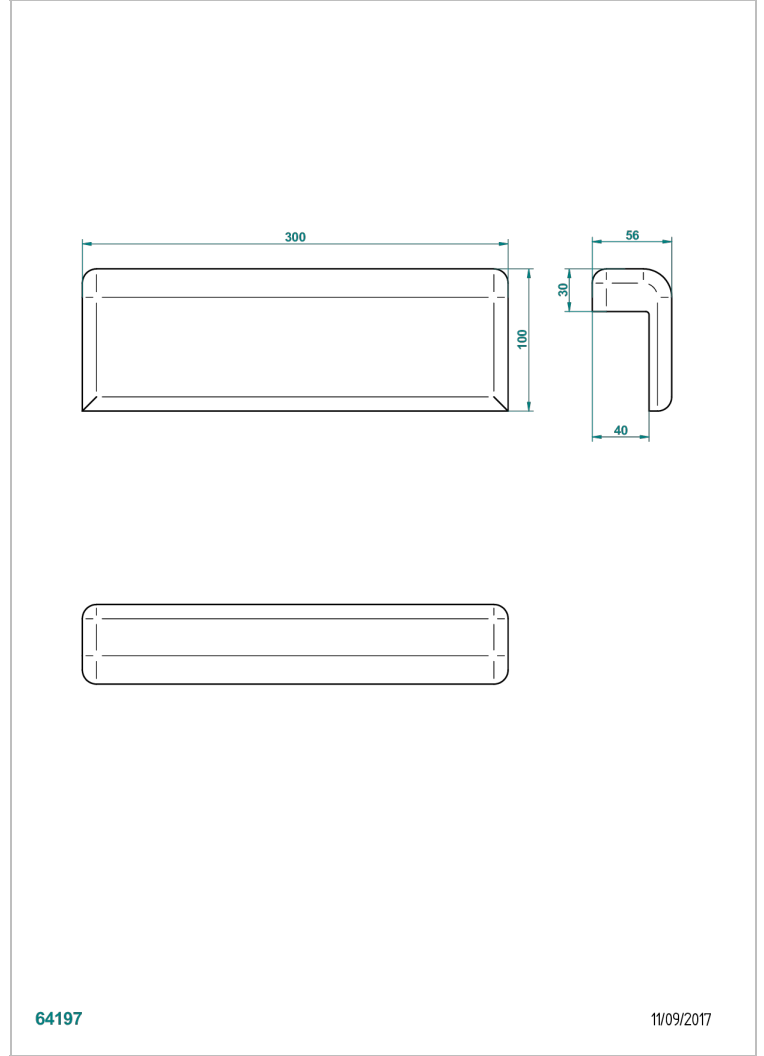

ACCESSOIRES

B16-P106

Kopfstütze 30 x 7 cm, h. 2 cm, Weiß

64197

11/09/2017

EIGENSCHAFTEN

- Accessoires
- Kopfstütze 30 x 7 cm, h. 2 cm, Weiß

VERFÜGBARE OBERFLÄCHEN

*** - A00