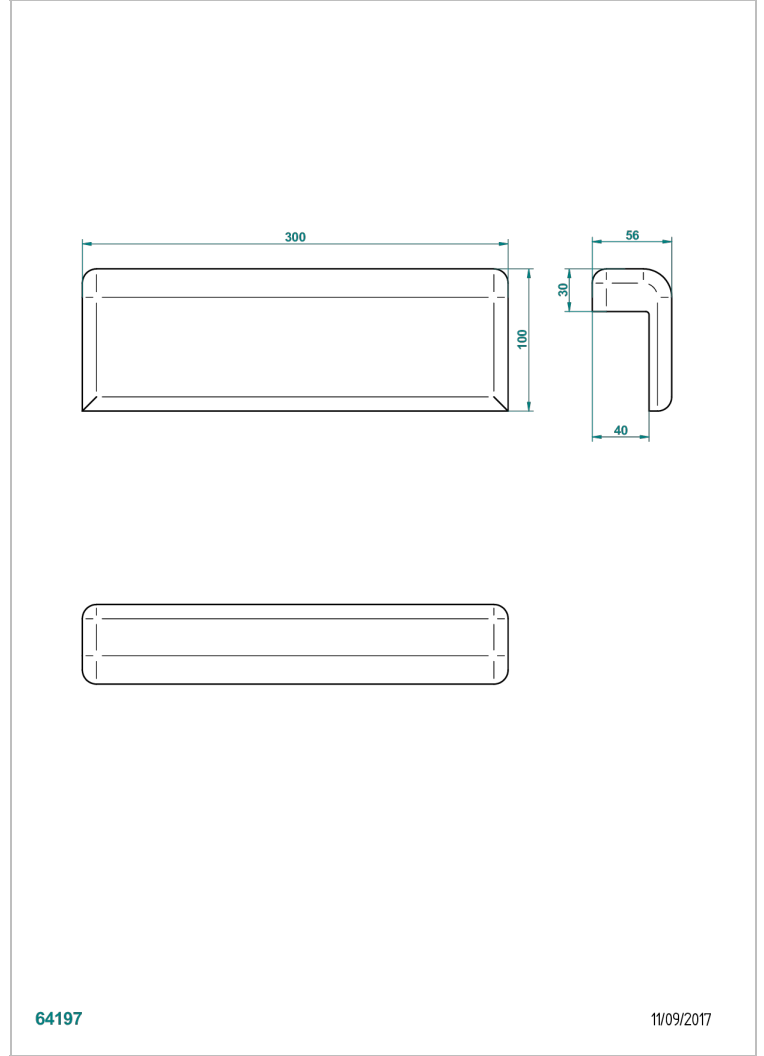

ACCESSORIES

B16-P106

聚氨酯头垫, 30*7厘米, 高2厘米, 白色

64197

11/09/2017

特色

- Accessories
- 聚氨酯头垫, 30*7厘米, 高2厘米, 白色

可选饰面

抛光铜 - A00