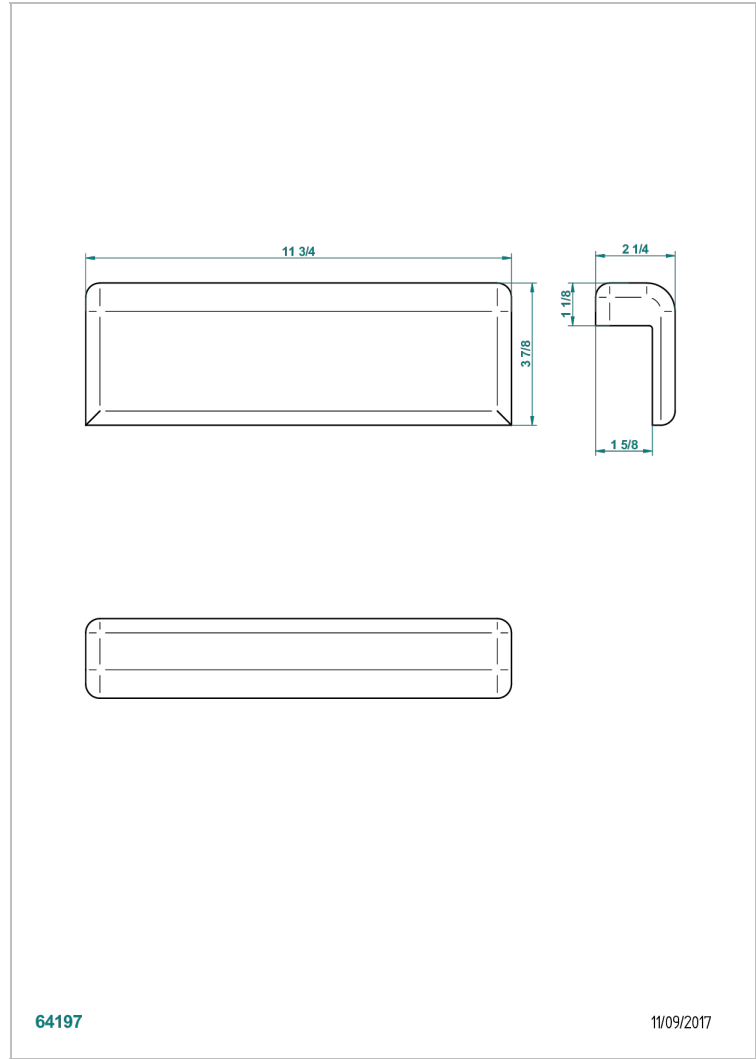

ACCESORIOS

B16-P106

Almohada 30 x 7 cm, h. 2 cm, blanca

64197

11/09/2017

CARACTERÍSTICAS

- Accesorios
- Almohada 30 x 7 cm, h. 2 cm, blanca

ACABADOS DISPONIBLES

*** - A00