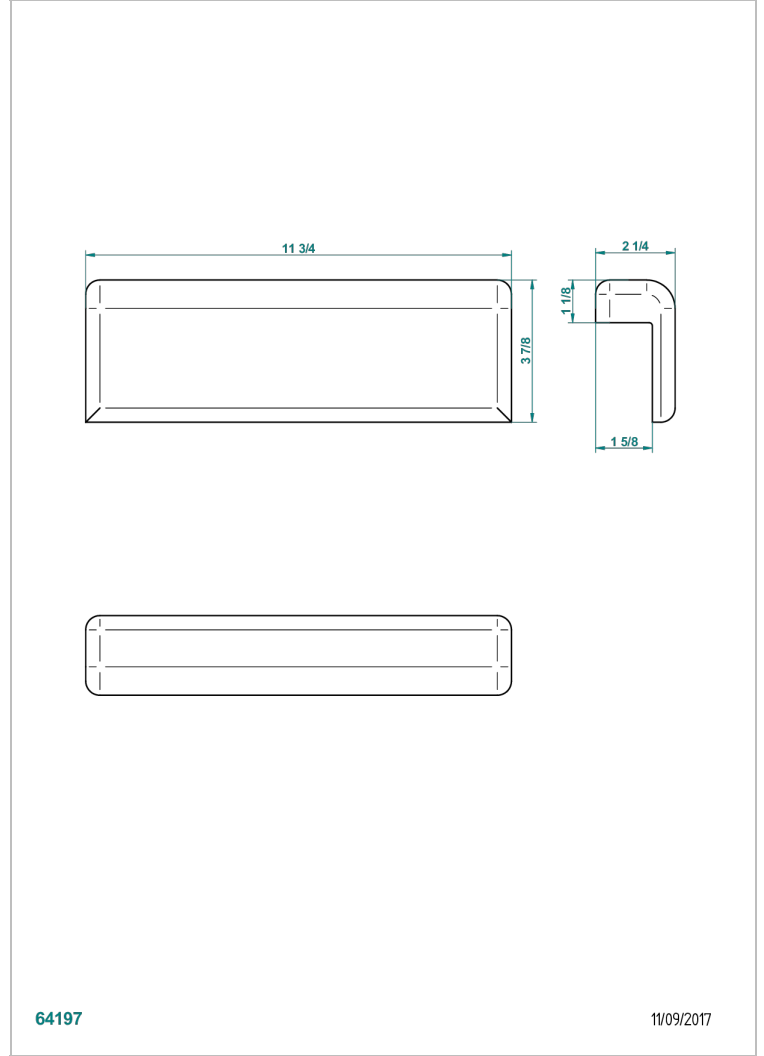

ACCESSORIES

B16-P106

Polyurethane gel headrest 30 x 7 cm, h. 2 cm, white

64197

11/09/2017

CHARACTERISTIC

- Accessories
- Polyurethane gel headrest 30 x 7 cm, h. 2 cm, white

AVAILABLE FINITIONS

*** - A00