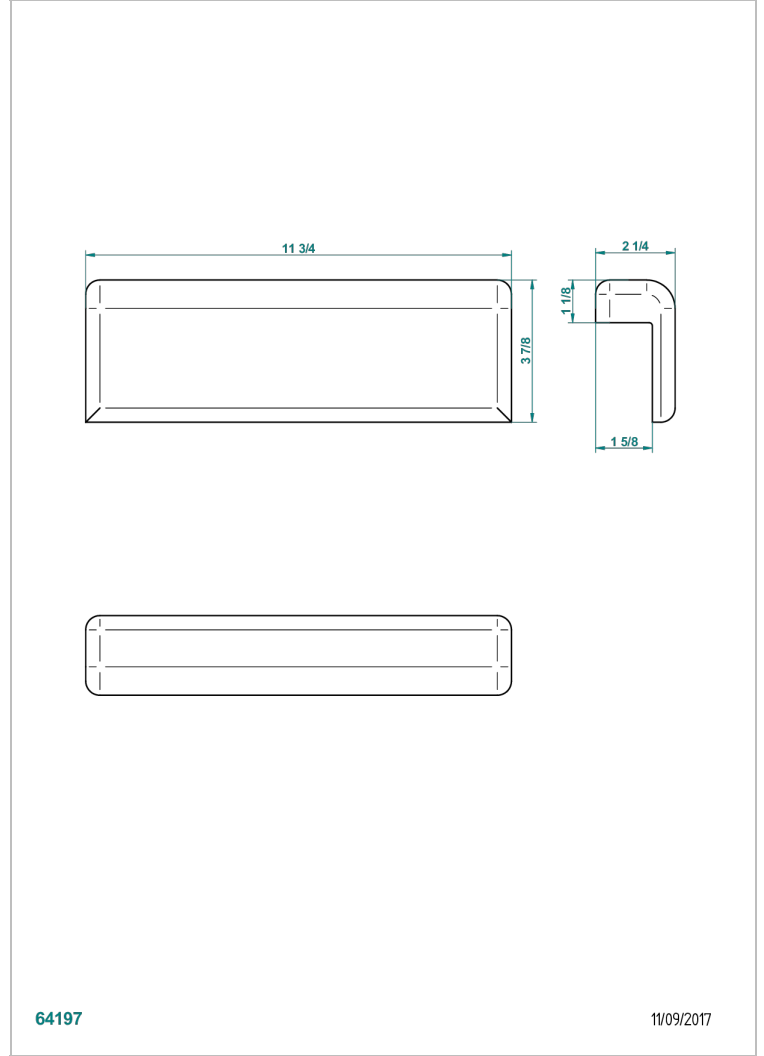

ACCESSORIES

B16-P106

聚氨酯头垫，30*7厘米，高2厘米，白色

64197

11/09/2017

特色

- Accessories
- 聚氨酯头垫，30*7厘米，高2厘米，白色

可选饰面

抛光铜 - A00