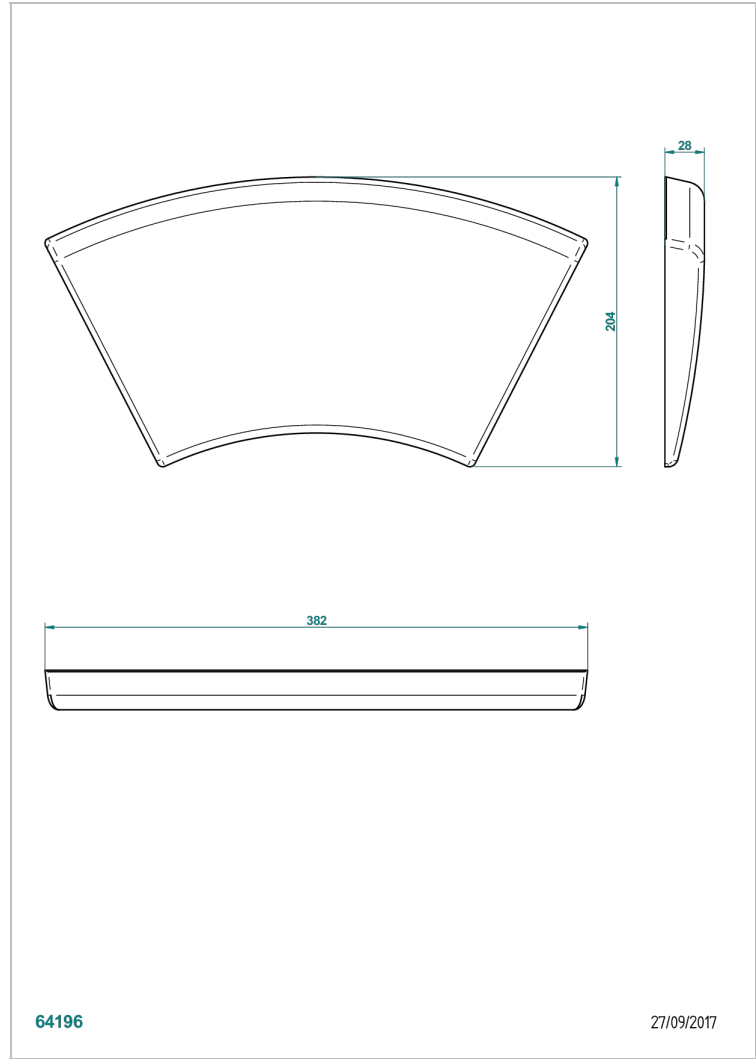

ACCESORIOS

B16-P105

Almohada 38.5 x 21 cm, h. 2 cm, blanca

THG[®]
PARIS

64196

27/09/2017

CARACTERÍSTICAS

- Accesorios
- Almohada 38.5 x 21 cm, h. 2 cm, blanca