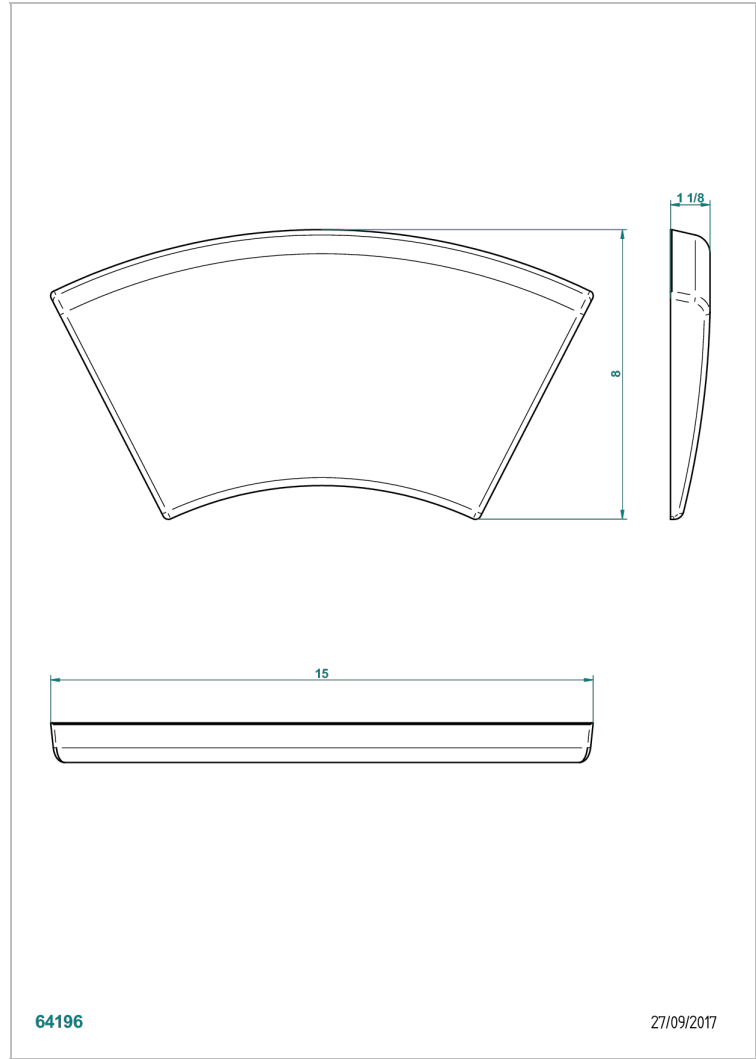

ACCESORIOS

B16-P105

Almohada 38.5 x 21 cm, h. 2 cm, blanca

CARACTERÍSTICAS

- Accesorios
- Almohada 38.5 x 21 cm, h. 2 cm, blanca

ACABADOS DISPONIBLES

*** - A00