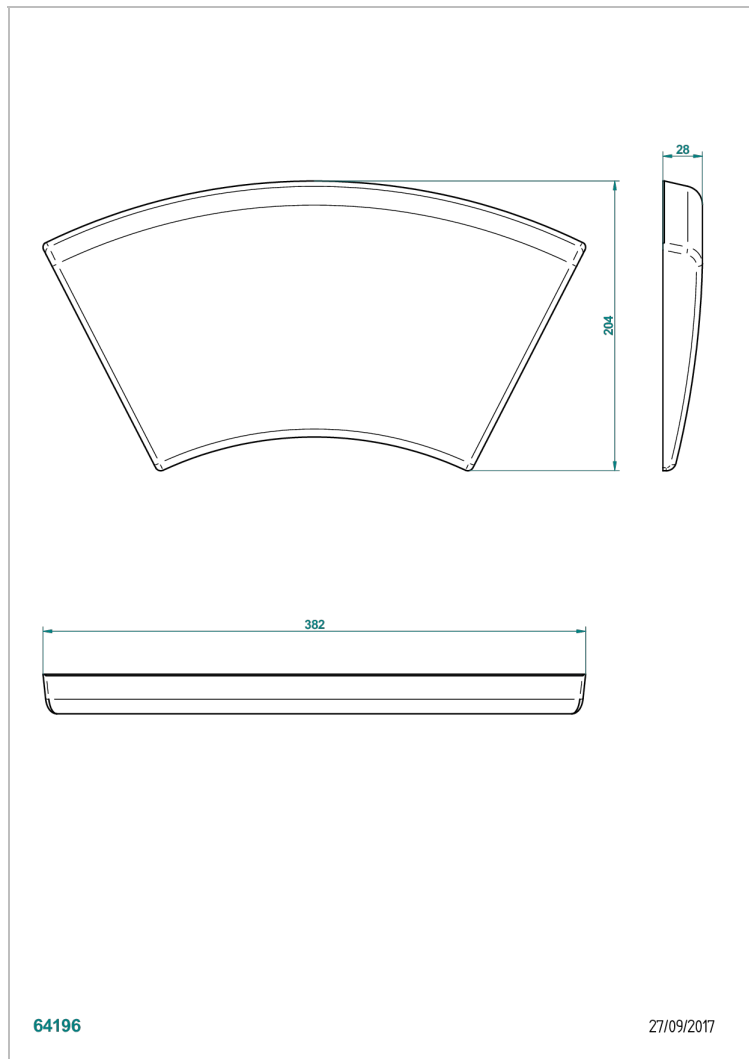

ACCESSORIES

B16-P105

Polyurethane gel headrest 38.5 x 21 cm, h. 2 cm, white

CHARACTERISTIC

- Accessories
- Polyurethane gel headrest 38.5 x 21 cm, h. 2 cm, white

AVAILABLE FINITIONS

*** - A00