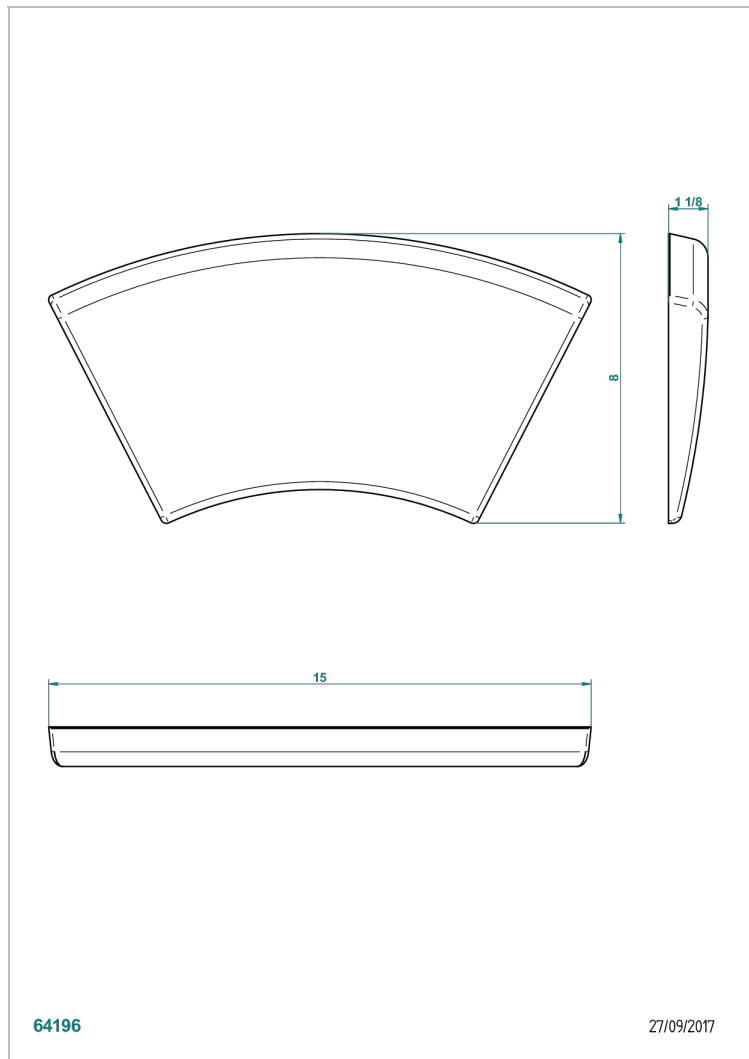

# ACCESSORIES

B16-P105

Polyurethane gel headrest 38.5 x 21 cm, h. 2 cm, white

## CHARACTERISTIC

- Accessories
- Polyurethane gel headrest 38.5 x 21 cm, h. 2 cm, white