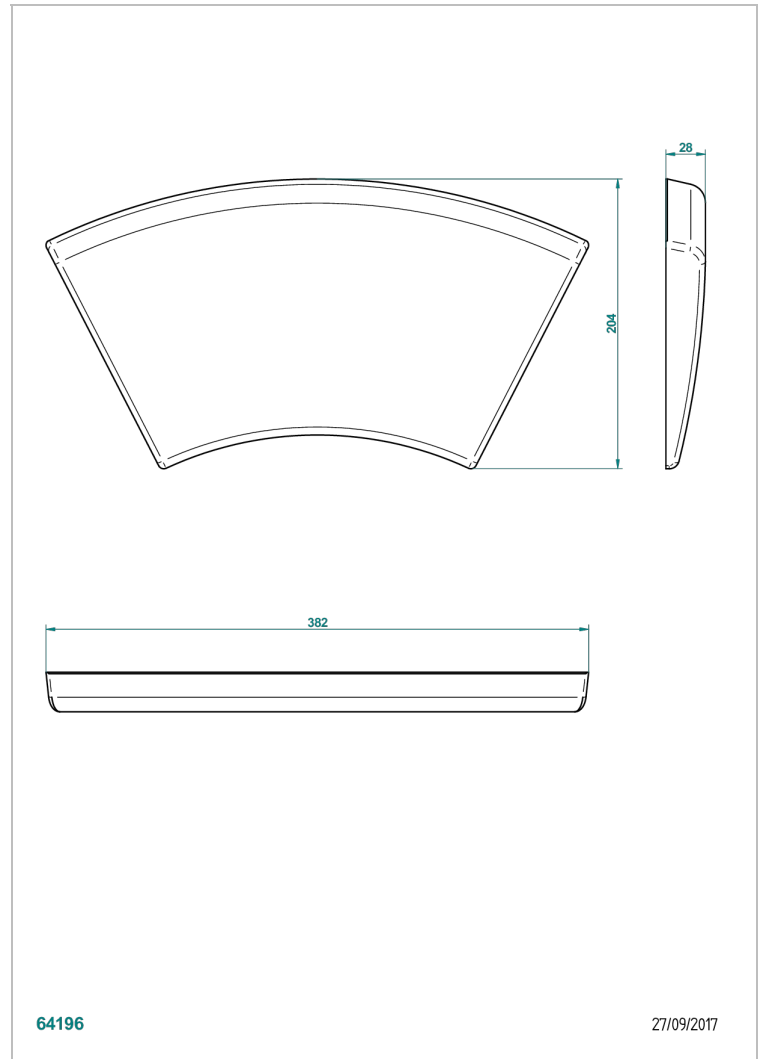

ACCESSOIRES

B16-P105

Kopfstütze 38.5 x 21 cm, h. 2 cm, Weiß

64196

27/09/2017

EIGENSCHAFTEN

- Accessoires
- Kopfstütze 38.5 x 21 cm, h. 2 cm, Weiß

VERFÜGBARE OBERFLÄCHEN