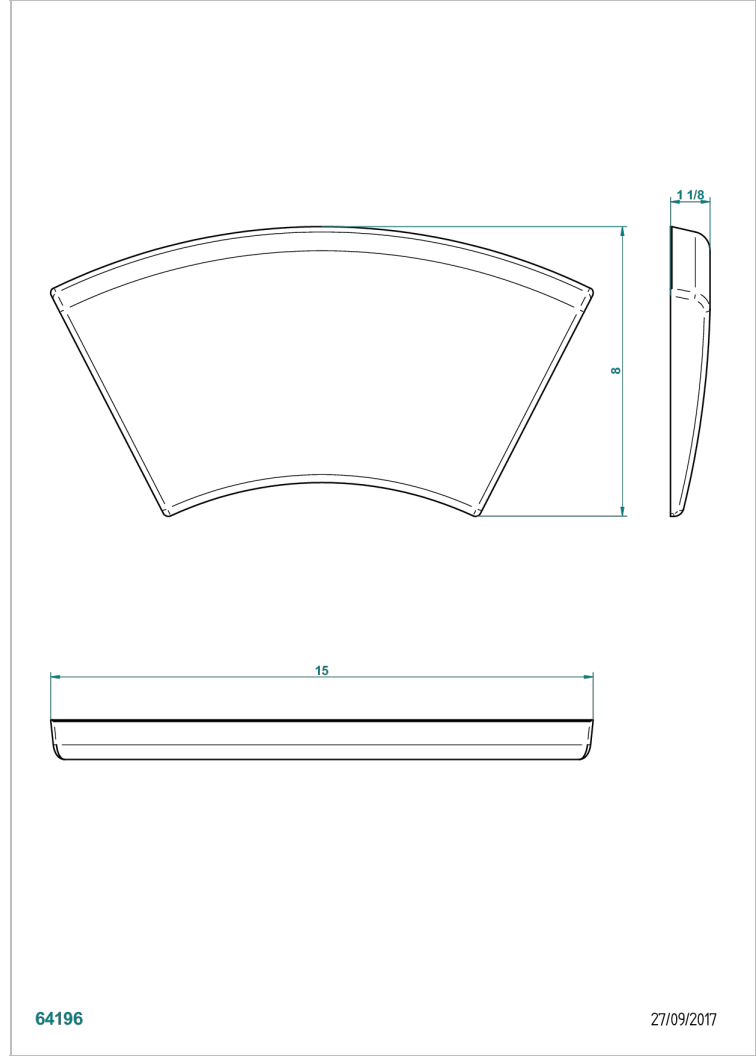

# ACCESSOIRES

B16-P105

Kopfstütze 38.5 x 21 cm, h. 2 cm, Weiß

64196

27/09/2017

## EIGENSCHAFTEN

- Accessoires
- Kopfstütze 38.5 x 21 cm, h. 2 cm, Weiß