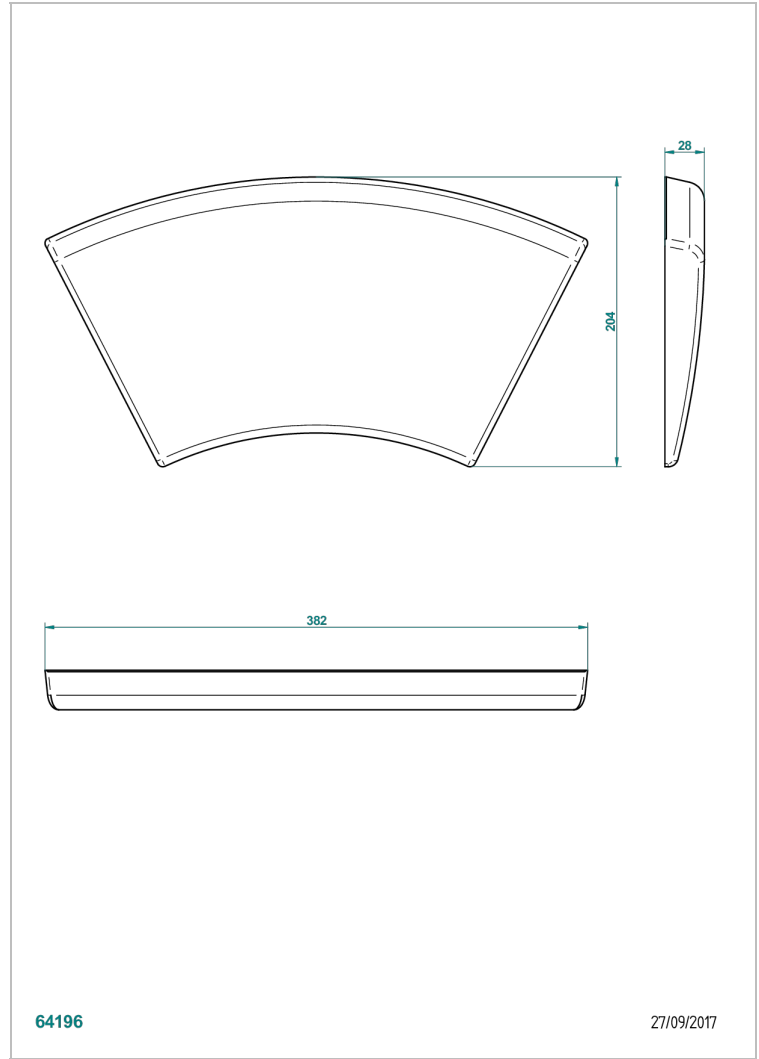

ACCESORIOS

B16-P105

Almohada 38.5 x 21 cm, h. 2 cm, blanca

64196

27/09/2017

CARACTERÍSTICAS

- Accesorios
- Almohada 38.5 x 21 cm, h. 2 cm, blanca

ACABADOS DISPONIBLES