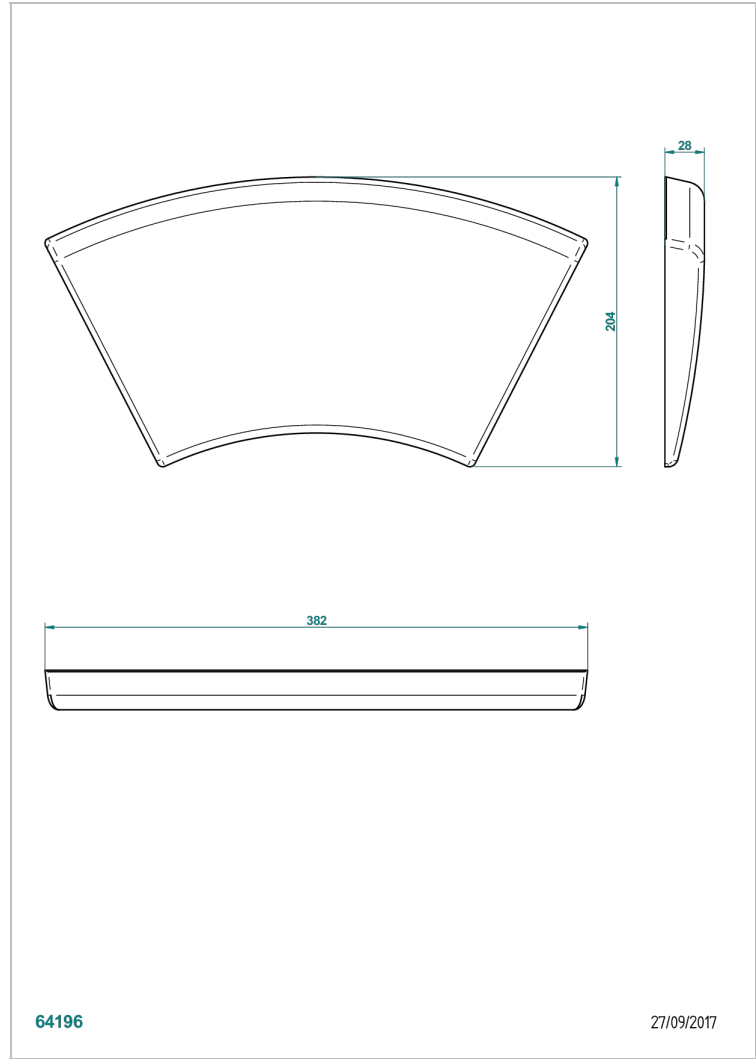

# ACCESSORIES

B16-P105

Polyurethane gel headrest 38.5 x 21 cm, h. 2 cm, white

64196

27/09/2017

## CHARACTERISTIC

- Accessories
- Polyurethane gel headrest 38.5 x 21 cm, h. 2 cm, white