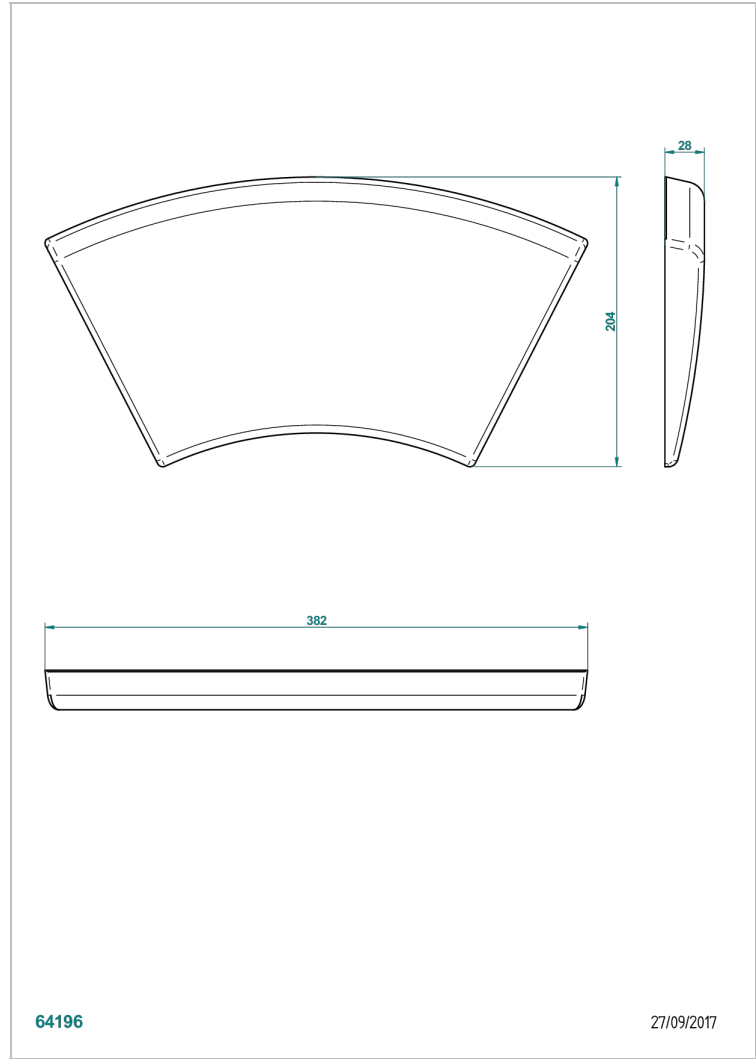

# ACCESSOIRES

B16-P105

Kopfstütze 38.5 x 21 cm, h. 2 cm, Weiß

64196

27/09/2017

## EIGENSCHAFTEN

- Accessoires
- Kopfstütze 38.5 x 21 cm, h. 2 cm, Weiß