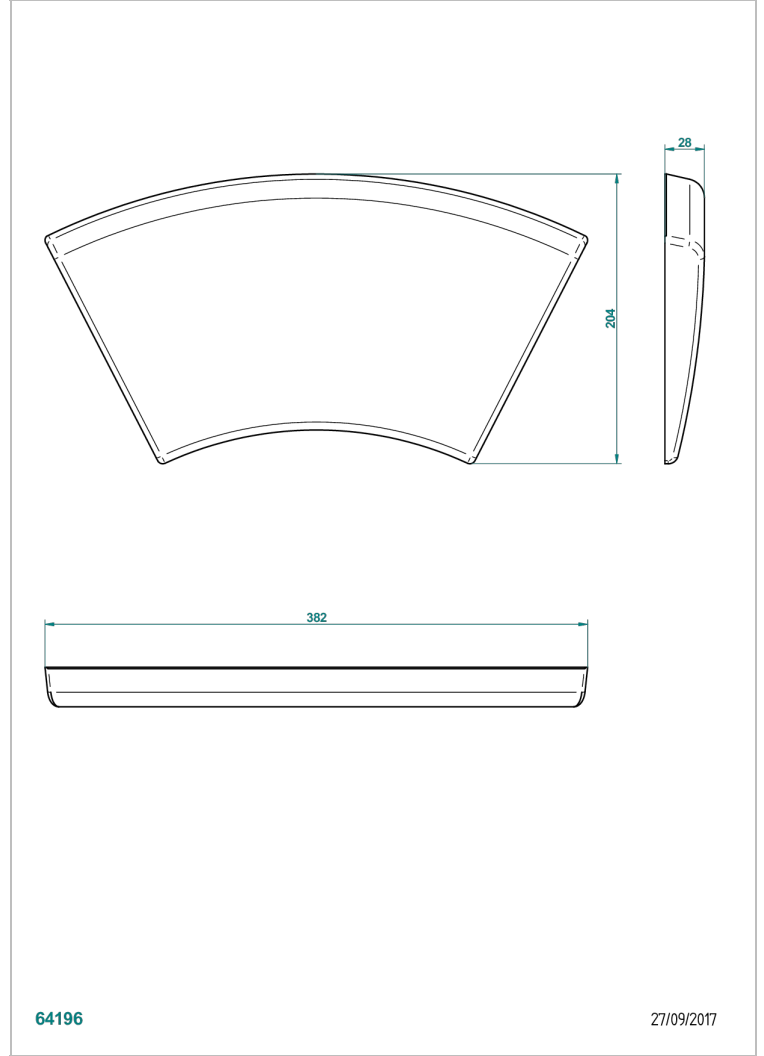

ACCESSORIES

B16-P105

聚氨酯头垫，38.5*21厘米，高2厘米，白色

64196

27/09/2017

特色

- Accessories
- 聚氨酯头垫，38.5*21厘米，高2厘米，白色

可选饰面

抛光铜 - A00