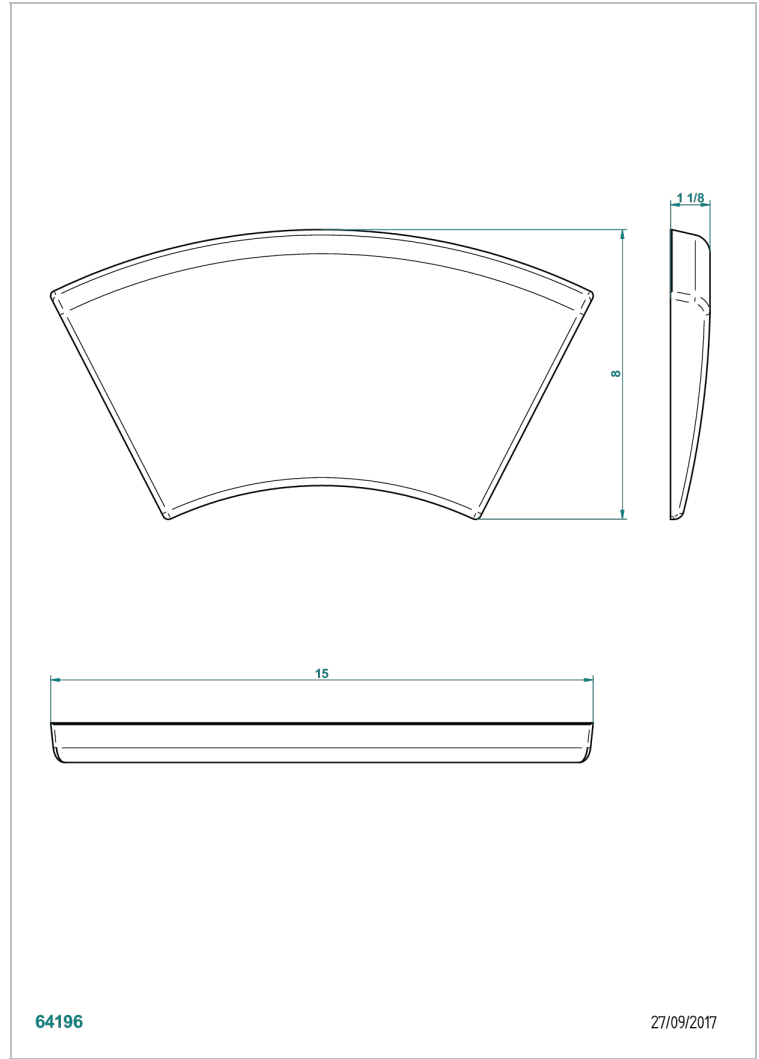

# ACCESORIOS

B16-P105

Almohada 38.5 x 21 cm, h. 2 cm, blanca

64196

27/09/2017

## CARACTERÍSTICAS

- Accesorios
- Almohada 38.5 x 21 cm, h. 2 cm, blanca