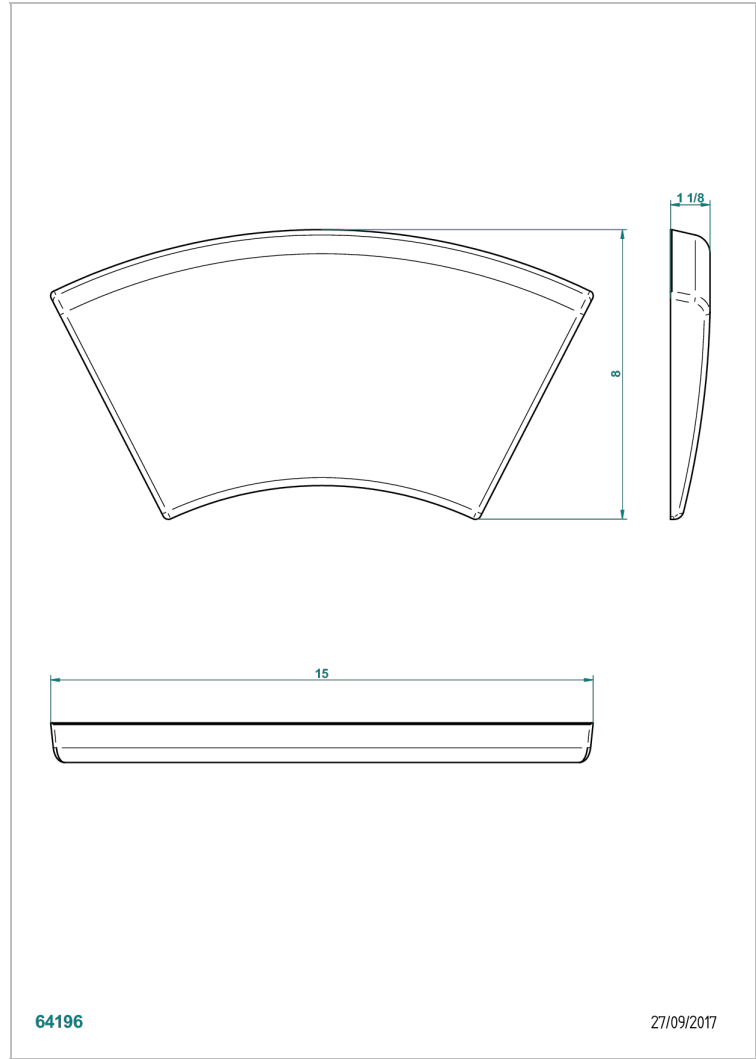

ACCESSORIES

B16-P105

Polyurethane gel headrest 38.5 x 21 cm, h. 2 cm, white

64196

27/09/2017

CHARACTERISTIC

- Accessories
- Polyurethane gel headrest 38.5 x 21 cm, h. 2 cm, white

AVAILABLE FINITIONS