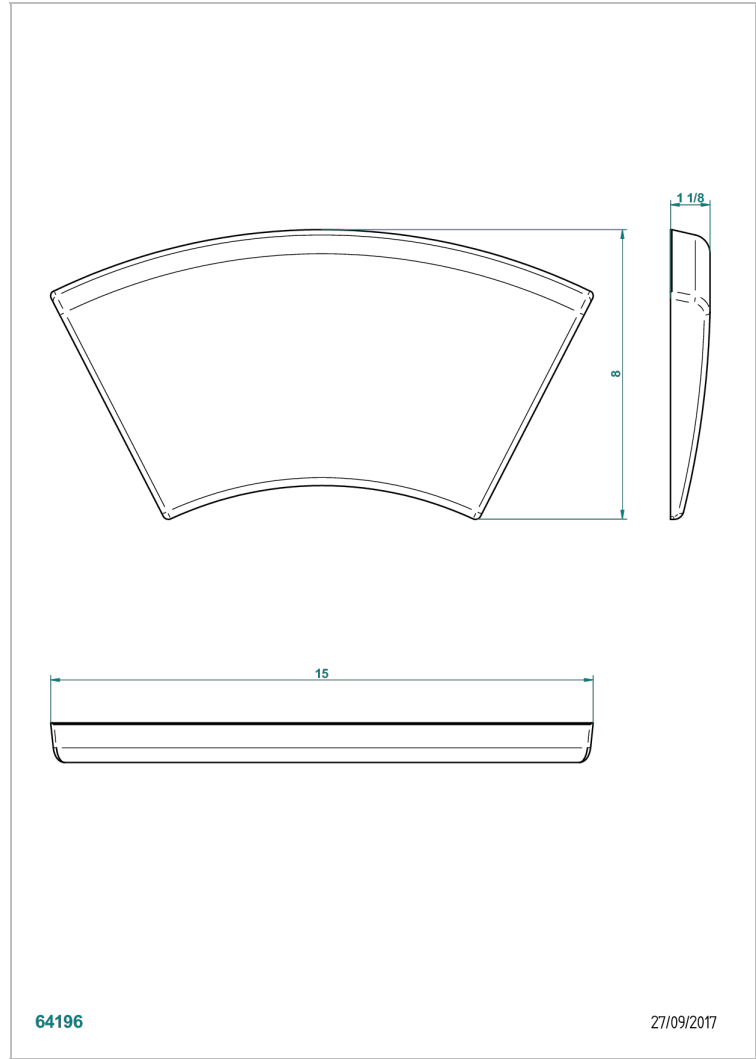

ACCESSOIRES

B16-P105

Kopfstütze 38.5 x 21 cm, h. 2 cm, Weiß

EIGENSCHAFTEN

- Accessoires
- Kopfstütze 38.5 x 21 cm, h. 2 cm, Weiß

VERFÜGBARE OBERFLÄCHEN

*** - A00