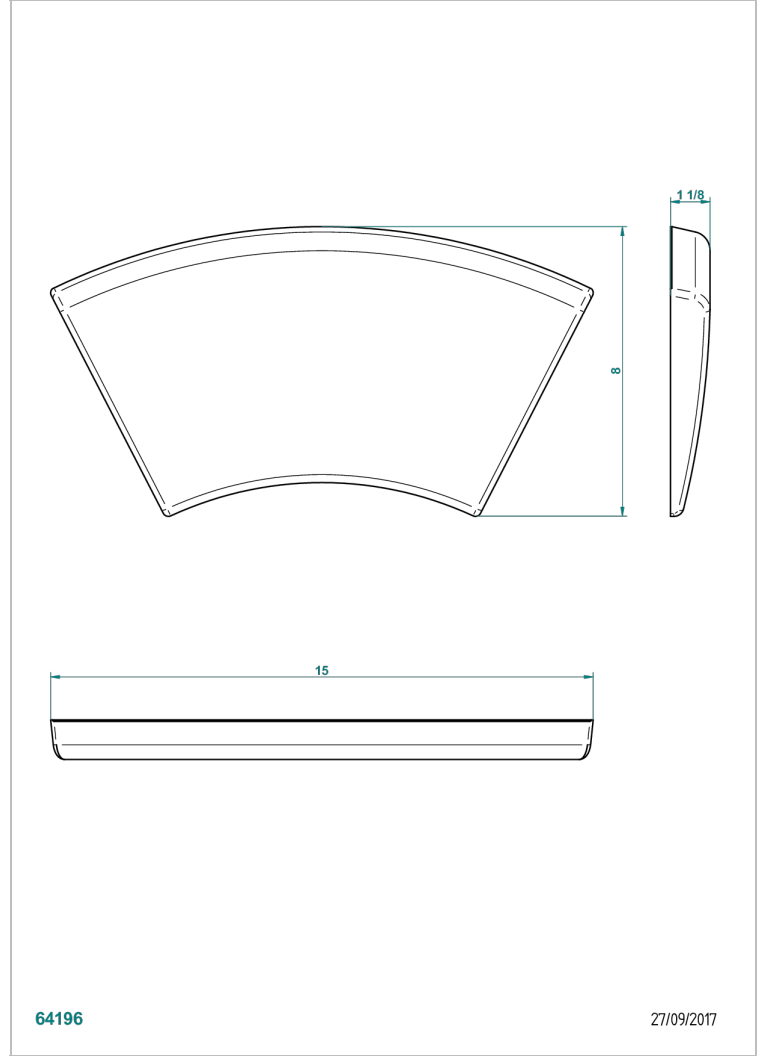

ACCESSORIES

B16-P105

聚氨酯头垫, 38.5*21厘米, 高2厘米, 白色

64196

27/09/2017

特色

- Accessories
- 聚氨酯头垫, 38.5*21厘米, 高2厘米, 白色

可选饰面

抛光铜 - A00