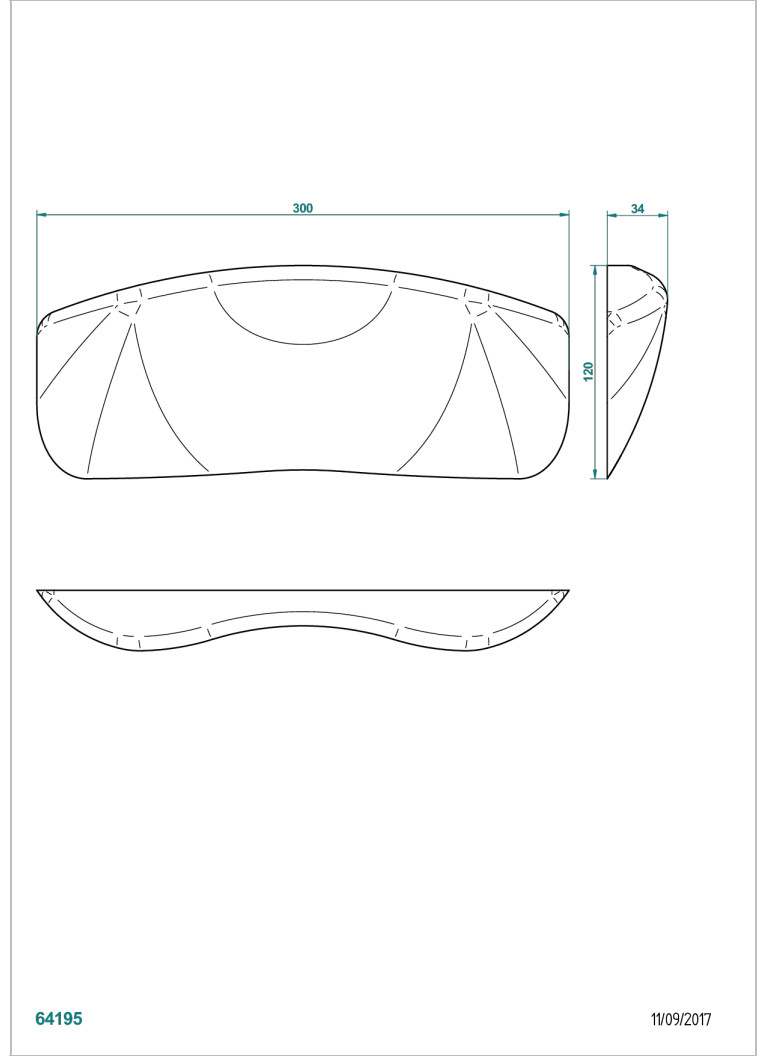

ACCESSORIES

B16-P104

Polyurethane gel headrest 30 x 12 cm, h. 4 cm, white

64195

11/09/2017

CHARACTERISTIC

- Accessories
- Polyurethane gel headrest 30 x 12 cm, h. 4 cm, white

AVAILABLE FINITIONS

*** - A00