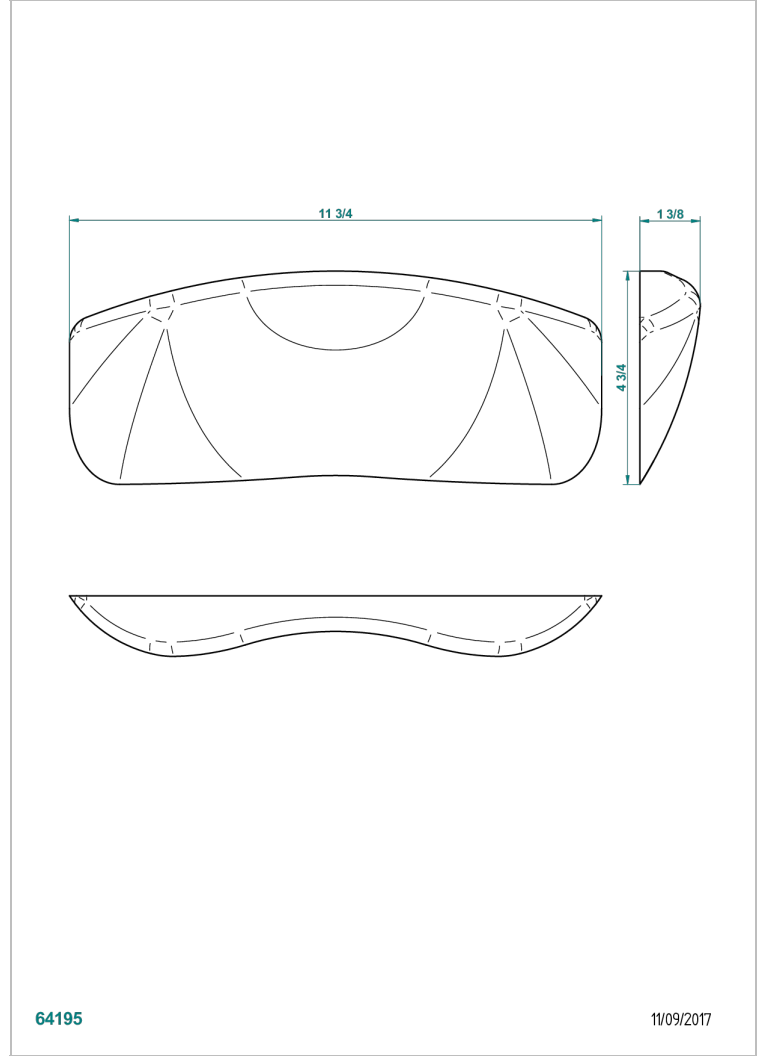

# ACCESSORIES

B16-P104

Polyurethane gel headrest 30 x 12 cm, h. 4 cm, white

64195

11/09/2017

## CHARACTERISTIC

- Accessories
- Polyurethane gel headrest 30 x 12 cm, h. 4 cm, white