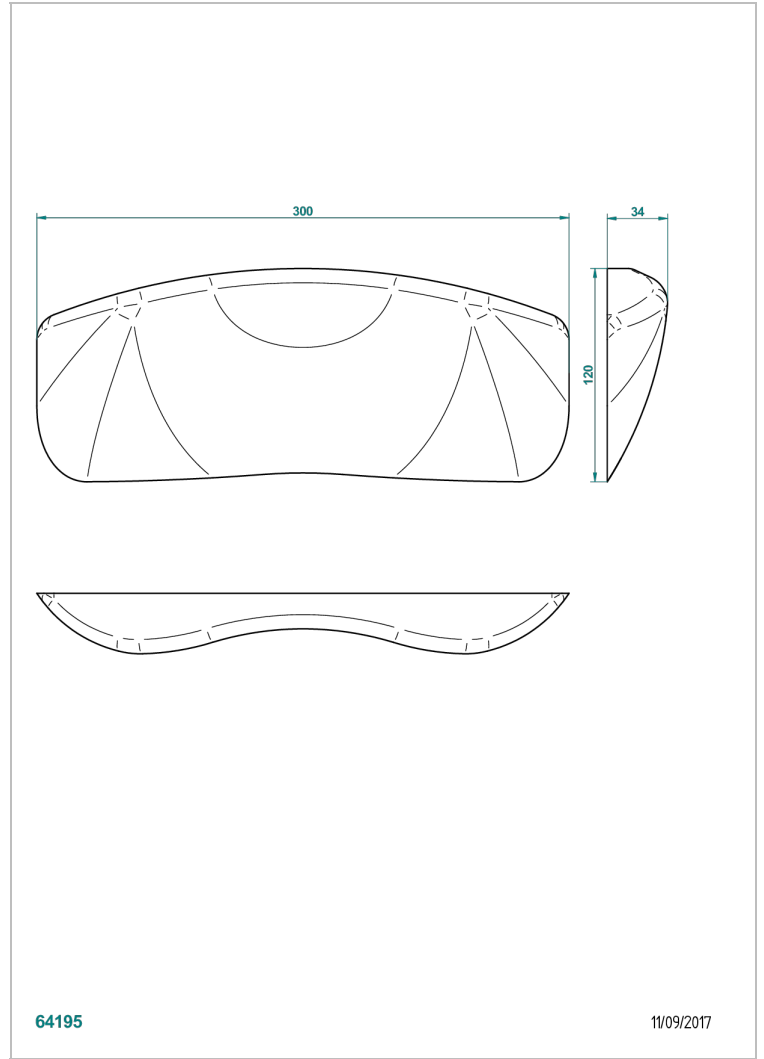

# ACCESORIOS

B16-P104

Almohada 30 x 12 cm, h. 4 cm, blanca

64195

11/09/2017

## CARACTERÍSTICAS

- Accesorios
- Almohada 30 x 12 cm, h. 4 cm, blanca