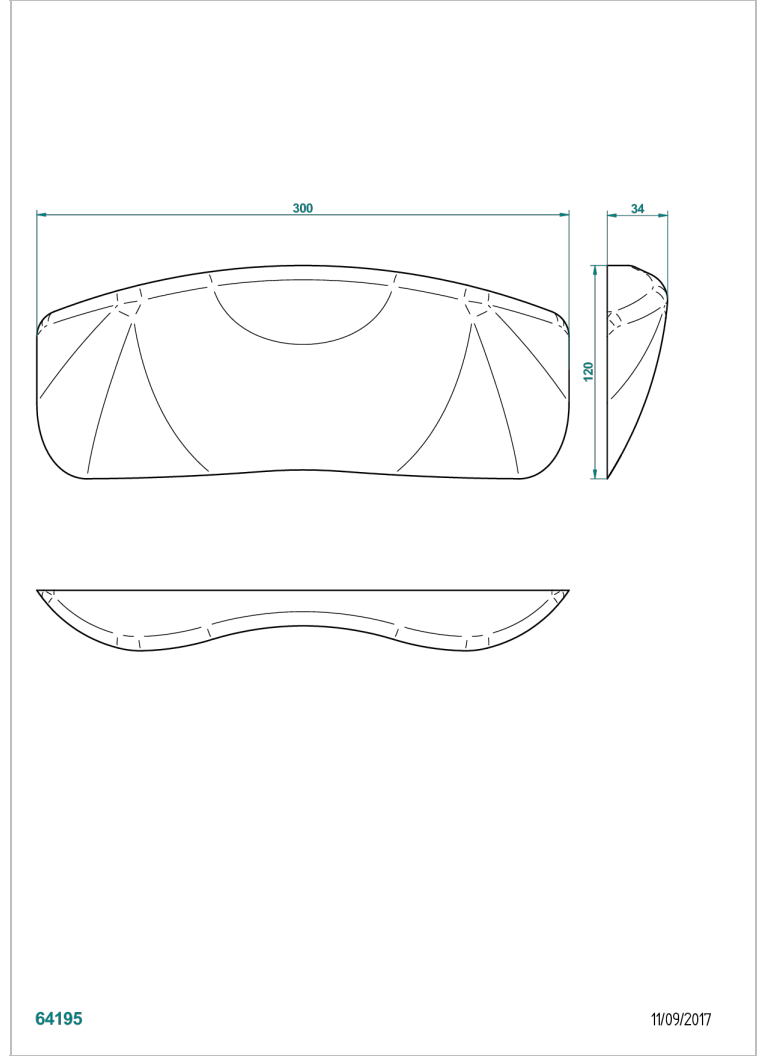

# ACCESSORIES

B16-P104

Polyurethane gel headrest 30 x 12 cm, h. 4 cm, white

64195

11/09/2017

## CHARACTERISTIC

- Accessories
- Polyurethane gel headrest 30 x 12 cm, h. 4 cm, white