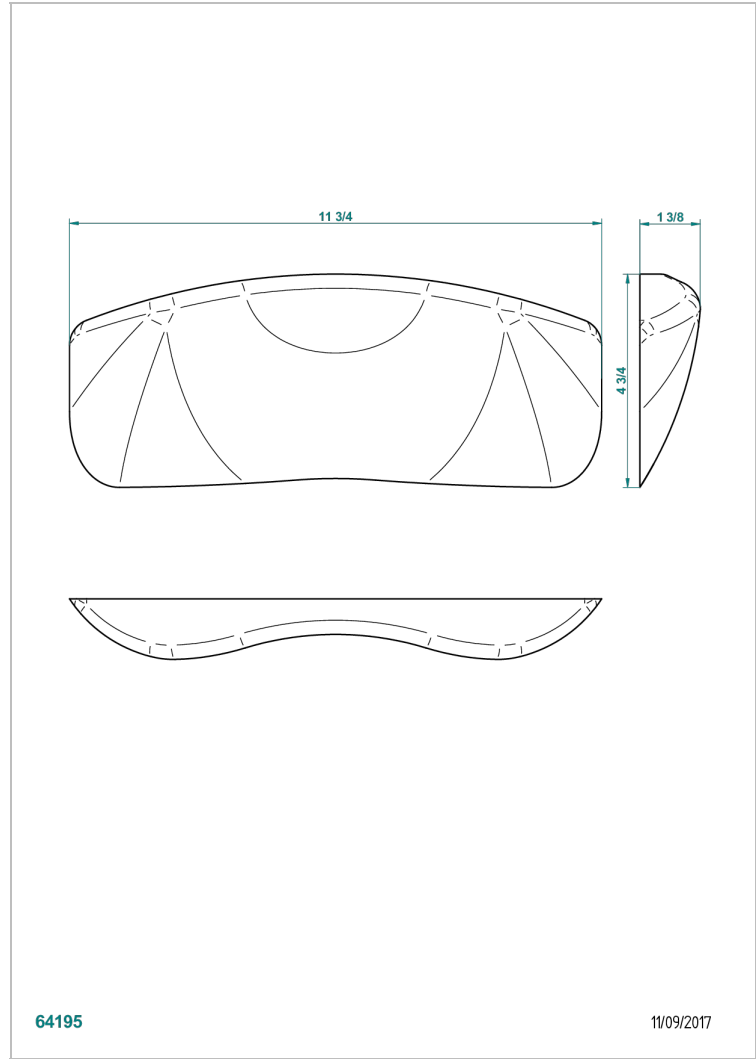

ACCESORIOS

B16-P104

Almohada 30 x 12 cm, h. 4 cm, blanca

64195

11/09/2017

CARACTERÍSTICAS

- Accesorios
- Almohada 30 x 12 cm, h. 4 cm, blanca

ACABADOS DISPONIBLES

*** - A00