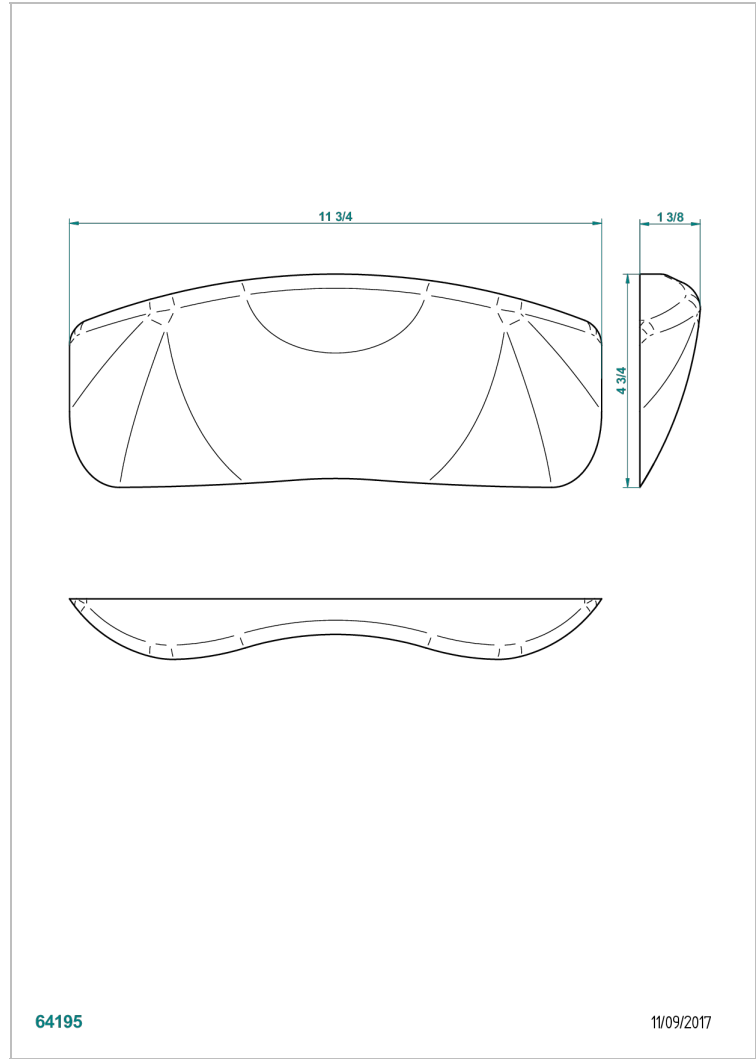

# ACCESSORIES

B16-P104

Polyurethane gel headrest 30 x 12 cm, h. 4 cm, white

64195

11/09/2017

## CHARACTERISTIC

- Accessories
- Polyurethane gel headrest 30 x 12 cm, h. 4 cm, white