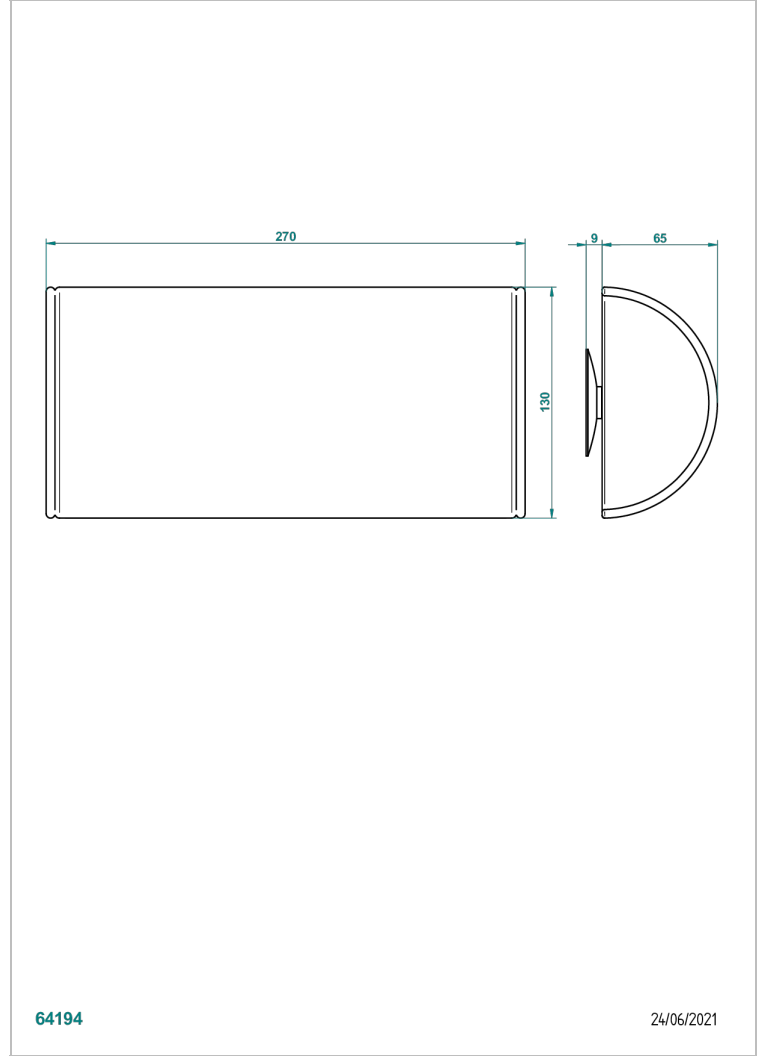

B16-P103

Repose-tête 1/2 cylindrique 13 cm x 26 cm, blanc

64194

24/06/2021

CARACTÉRISTIQUES

- Accessoires & Options
- Repose-tête 1/2 cylindrique 13 cm x 26 cm, blanc

FINITIONS DISPONIBLES

*** - A00