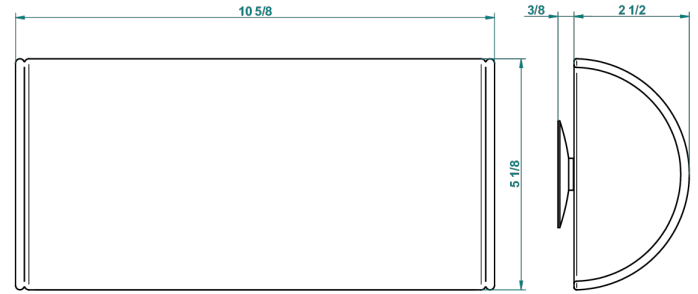

ACCESSOIRES & OPTIONS

B16-P103

Repose-tête 1/2 cylindrique 13 cm x 26 cm, blanc

64194

24/06/2021

CARACTÉRISTIQUES

- Accessoires & Options
- Repose-tête 1/2 cylindrique 13 cm x 26 cm, blanc

FINITIONS DISPONIBLES