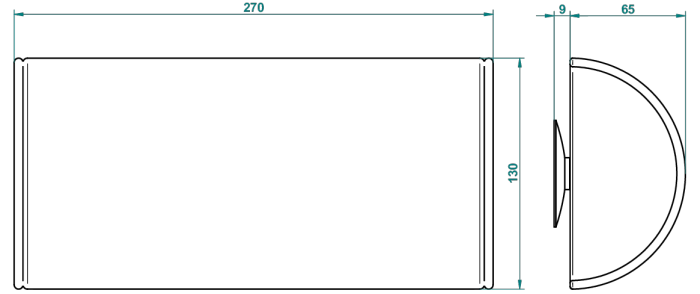

ACCESSOIRES & OPTIONS

B16-P103

Repose-tête 1/2 cylindrique 13 cm x 26 cm, blanc

64194

24/06/2021

CARACTÉRISTIQUES

- Accessoires & Options
- Repose-tête 1/2 cylindrique 13 cm x 26 cm, blanc

FINITIONS DISPONIBLES