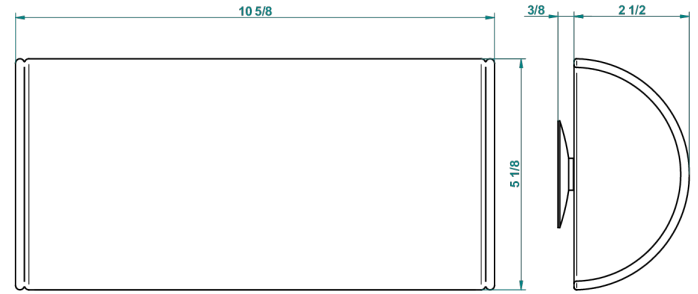

# ACCESSOIRES & OPTIONS

B16-P103

Repose-tête 1/2 cylindrique 13 cm x 26 cm, blanc

64194

24/06/2021

## CARACTÉRISTIQUES

- Accessoires & Options
- Repose-tête 1/2 cylindrique 13 cm x 26 cm, blanc