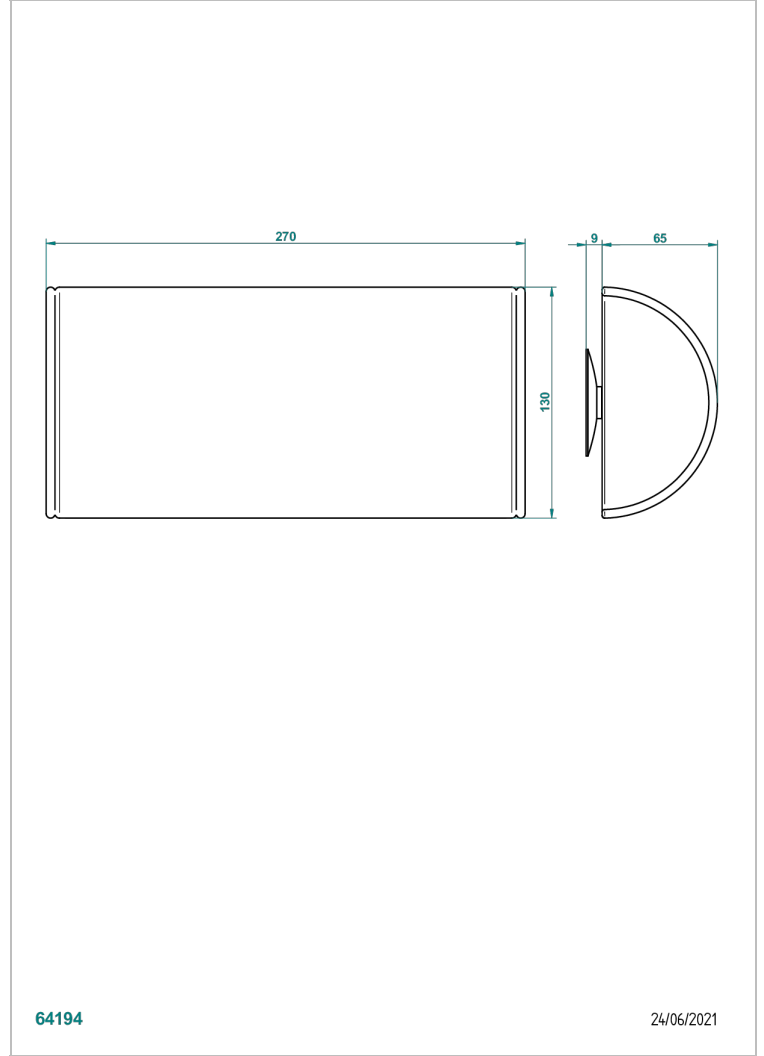

B16-P103

Repose-tête 1/2 cylindrique 13 cm x 26 cm, blanc

64194

24/06/2021

## CARACTÉRISTIQUES

- Accessoires & Options
- Repose-tête 1/2 cylindrique 13 cm x 26 cm, blanc