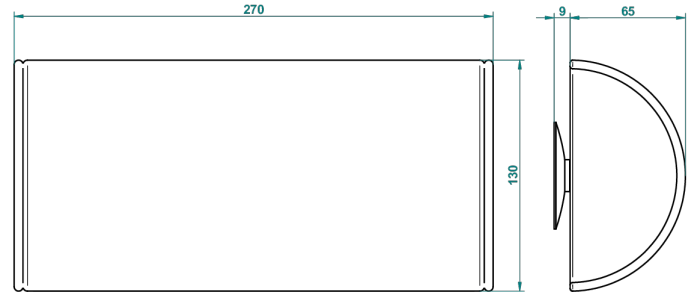

ACCESORIOS

B16-P103

Almohada 13 x 26 cm, blanca

THG[®]
PARIS

64194

24/06/2021

CARACTERÍSTICAS

- Accesorios
- Almohada 13 x 26 cm, blanca