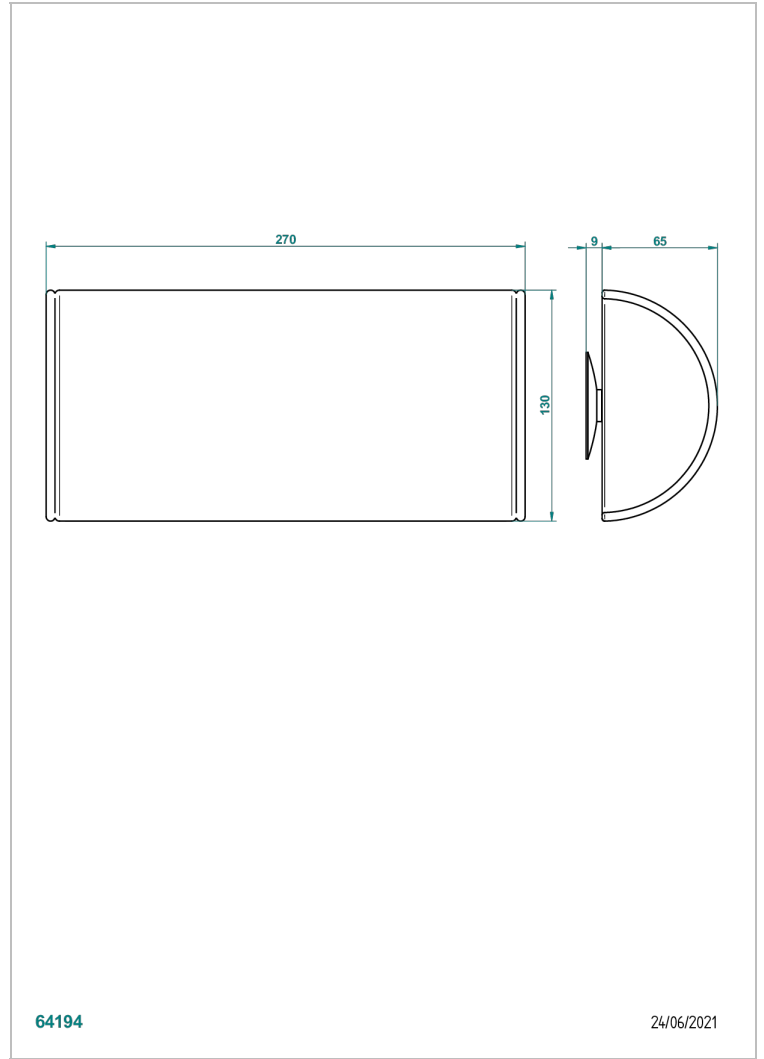

B16-P103

1/2圆柱形头垫，13\*26厘米，白色

64194

24/06/2021

## 特色

- Accessories
- 1/2圆柱形头垫，13\*26厘米，白色