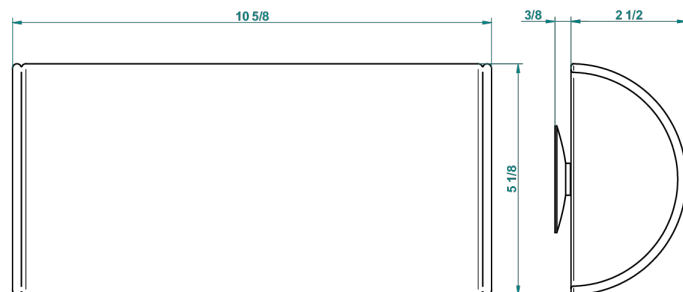

АКСЕССУАРЫ

B16-P103

Цилиндрический подголовник 1/2 13 см x 26 см, белый

64194

24/06/2021

ХАРАКТЕРИСТИКИ

- Аксессуары
- Цилиндрический подголовник 1/2 13 см x 26 см, белый

ДОСТУПНЫЕ ВАРИАНТЫ ПОКРЫТИЙ