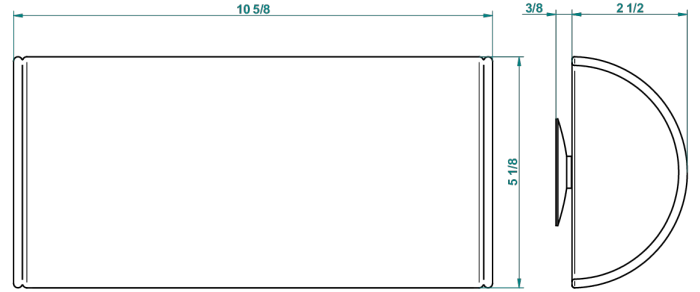

ACCESSOIRES & OPTIONS

B16-P103

Repose-tête 1/2 cylindrique 13 cm x 26 cm, blanc

64194

24/06/2021

CARACTÉRISTIQUES

- Accessoires & Options
- Repose-tête 1/2 cylindrique 13 cm x 26 cm, blanc

FINITIONS DISPONIBLES