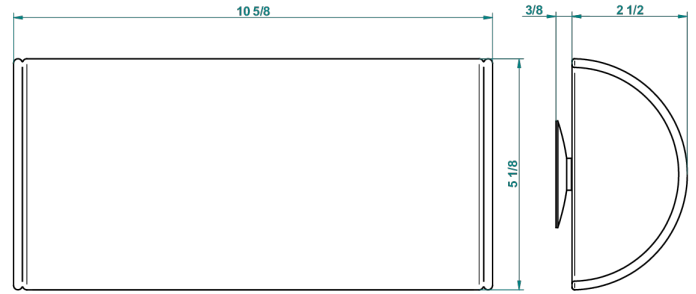

ACCESORIOS

B16-P103

Almohada 13 x 26 cm, blanca

64194

24/06/2021

CARACTERÍSTICAS

- Accesorios
- Almohada 13 x 26 cm, blanca

ACABADOS DISPONIBLES