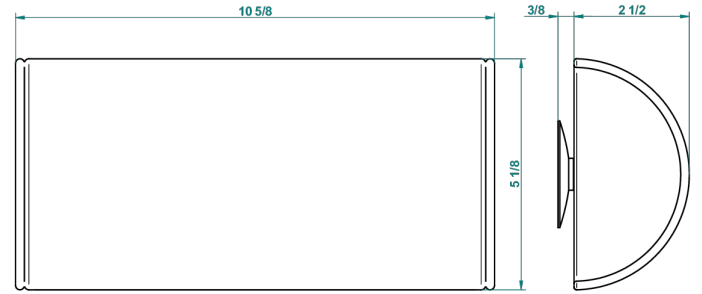

# ACCESSORIES

B16-P103

1/2圆柱形头垫, 13\*26厘米, 白色

64194

24/06/2021

## 特色

- Accessories
- 1/2圆柱形头垫, 13\*26厘米, 白色