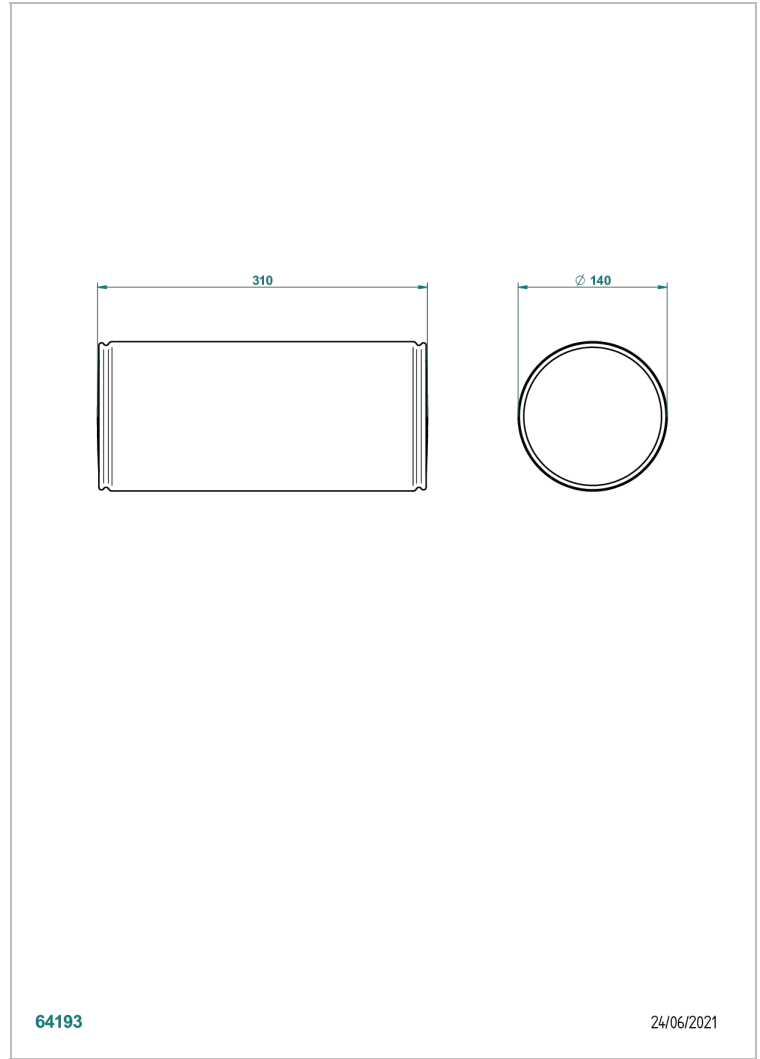

ACCESORIOS

B16-P102

Almohada Ø 13 x 30 cm, blanca para bañera Nymphaea

64193

24/06/2021

CARACTERÍSTICAS

- Accesorios
- Almohada Ø 13 x 30 cm, blanca para bañera Nymphaea

ACABADOS DISPONIBLES

*** - A00